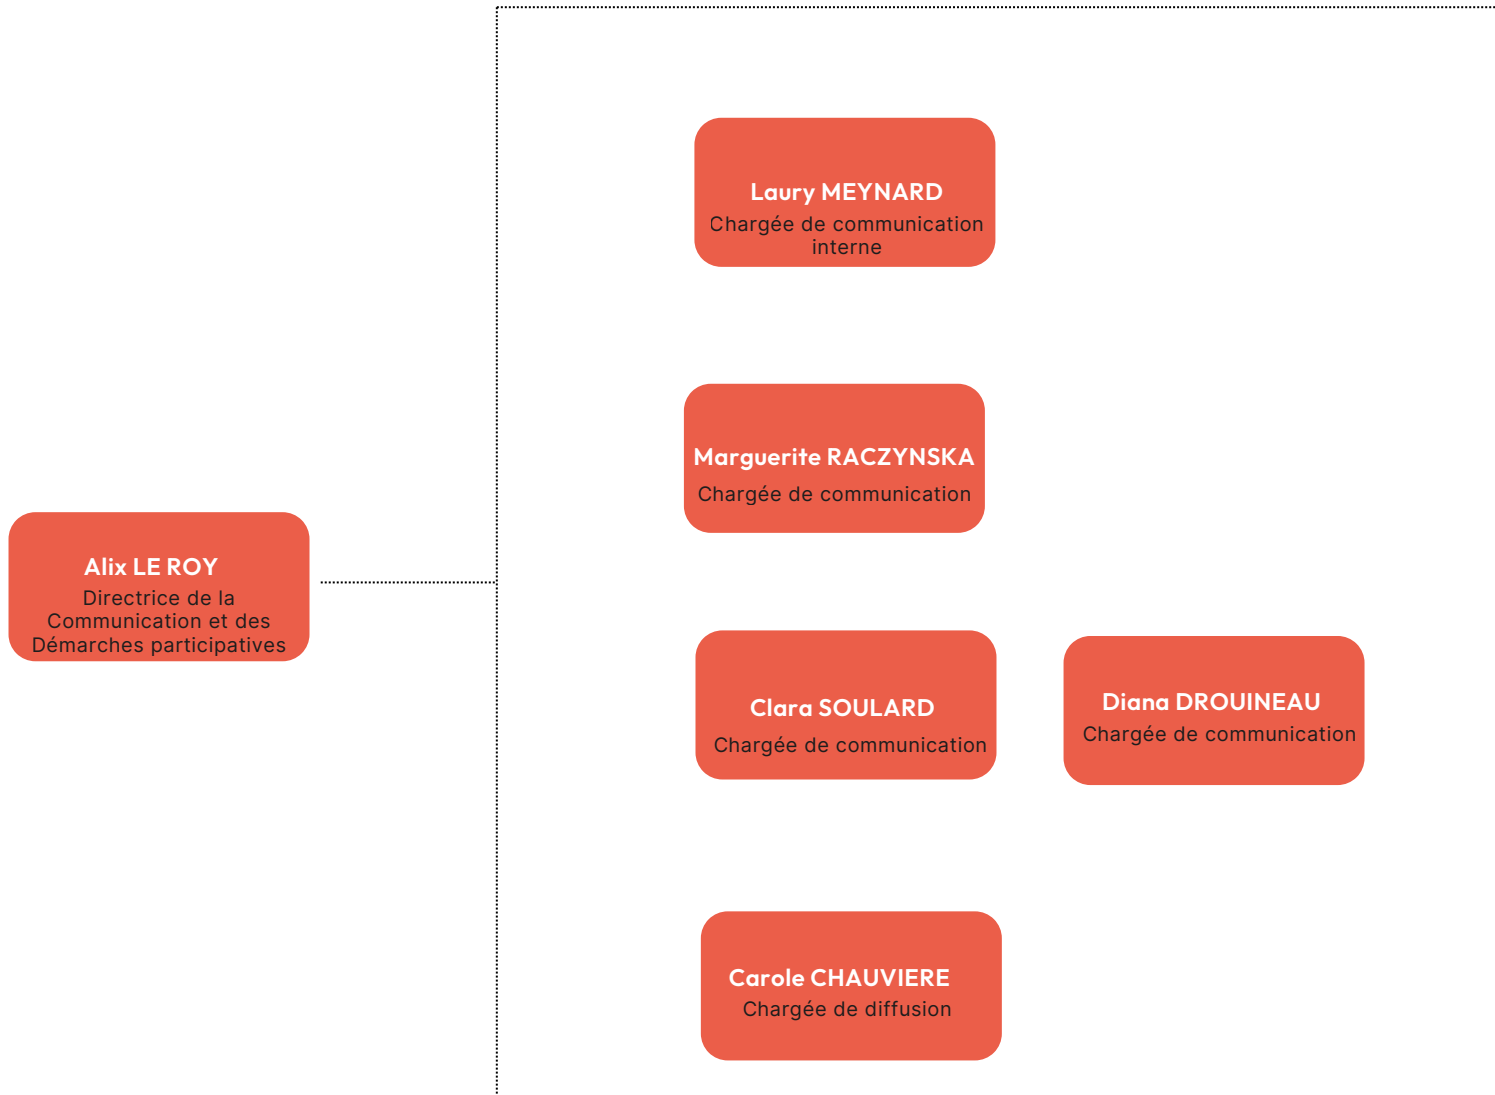

Direction générale

Pôles opérationnels

4 services supports

Services Supports

Secrétariat Général, Secrétariat de Direction

Béregère PALVADEAU

Assistante de direction

Audrey LELOUP

Assistante administrative
et agent d'accueil (80%)

Services Supports

Direction des Ressources Humaines

Services Supports

Direction des Finances et des Achats

Services Supports

Direction de la Communication et des Démarches participatives

Pôle solidarités, scolaire, logement, mobilité et démarches de proximité

Mobilité

Pôle solidarités, scolaire, logement, mobilité et démarches de proximité

Pôle Aménagement, Environnement, Ressources techniques et numériques

Ingénierie Réseaux Voirie et Assainissement (I.R.V.A.)

Pôle Aménagement, Environnement, Ressources techniques et numériques

Pôle Aménagement, Environnement, Ressources techniques et numériques

Ressources techniques