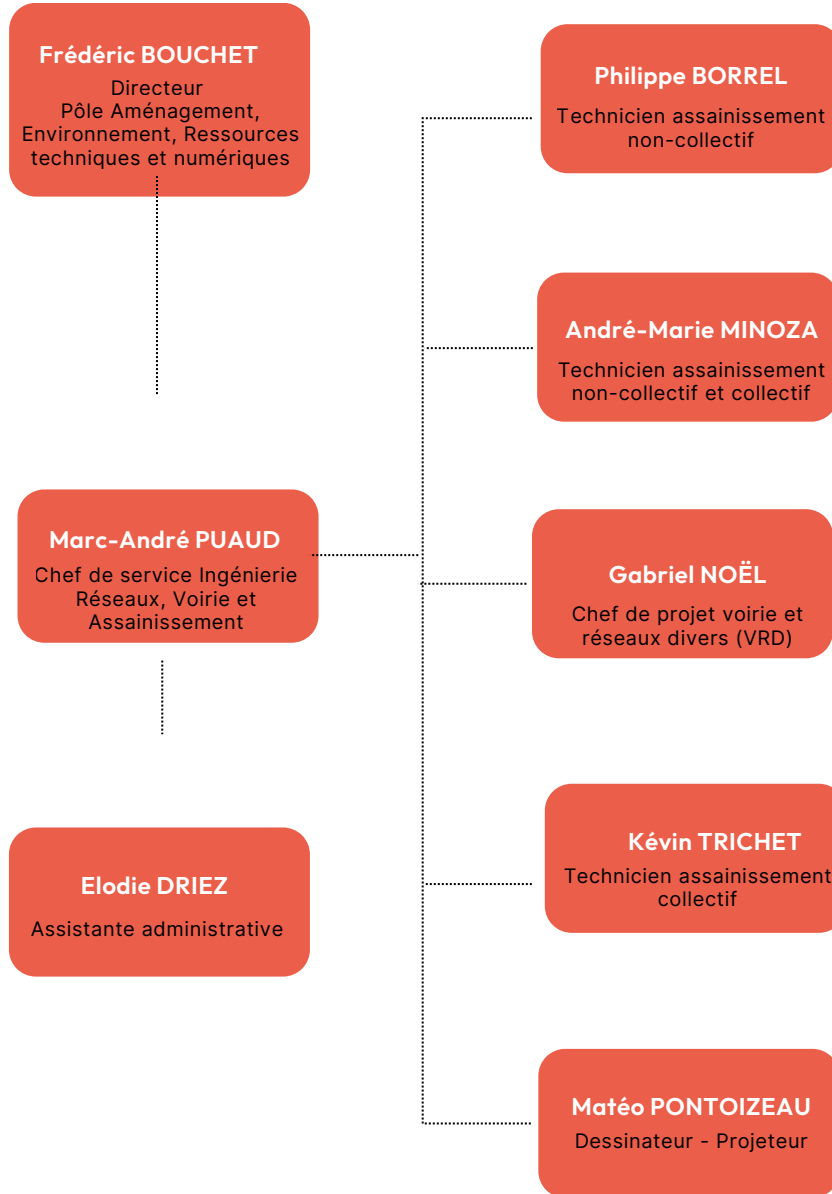

Direction générale

Pôles opérationnels

4 services supports

Services Supports

Secrétariat Général, Secrétariat de Direction

Béregère PALVADEAU

Assistante de direction

Audrey LELOUP

Pôle solidarités, scolaire, logement, mobilité et démarches de proximité

Mobilité

Pôle solidarités, scolaire, logement, mobilité et démarches de proximité

Pôle Aménagement, Environnement, Ressources techniques et numériques

Ingénierie Réseaux Voirie et Assainissement (I.R.V.A.)

Pôle Aménagement, Environnement, Ressources techniques et numériques

Pôle Aménagement, Environnement, Ressources techniques et numériques

Ressources techniques

Pôle Aménagement, Environnement, Ressources techniques et numériques

Pôle Affaires Culturelles

Conservatoire de musique intercommunal, Vibrato

Pôle Affaires Culturelles

Sites patrimoniaux

Secteur des publics