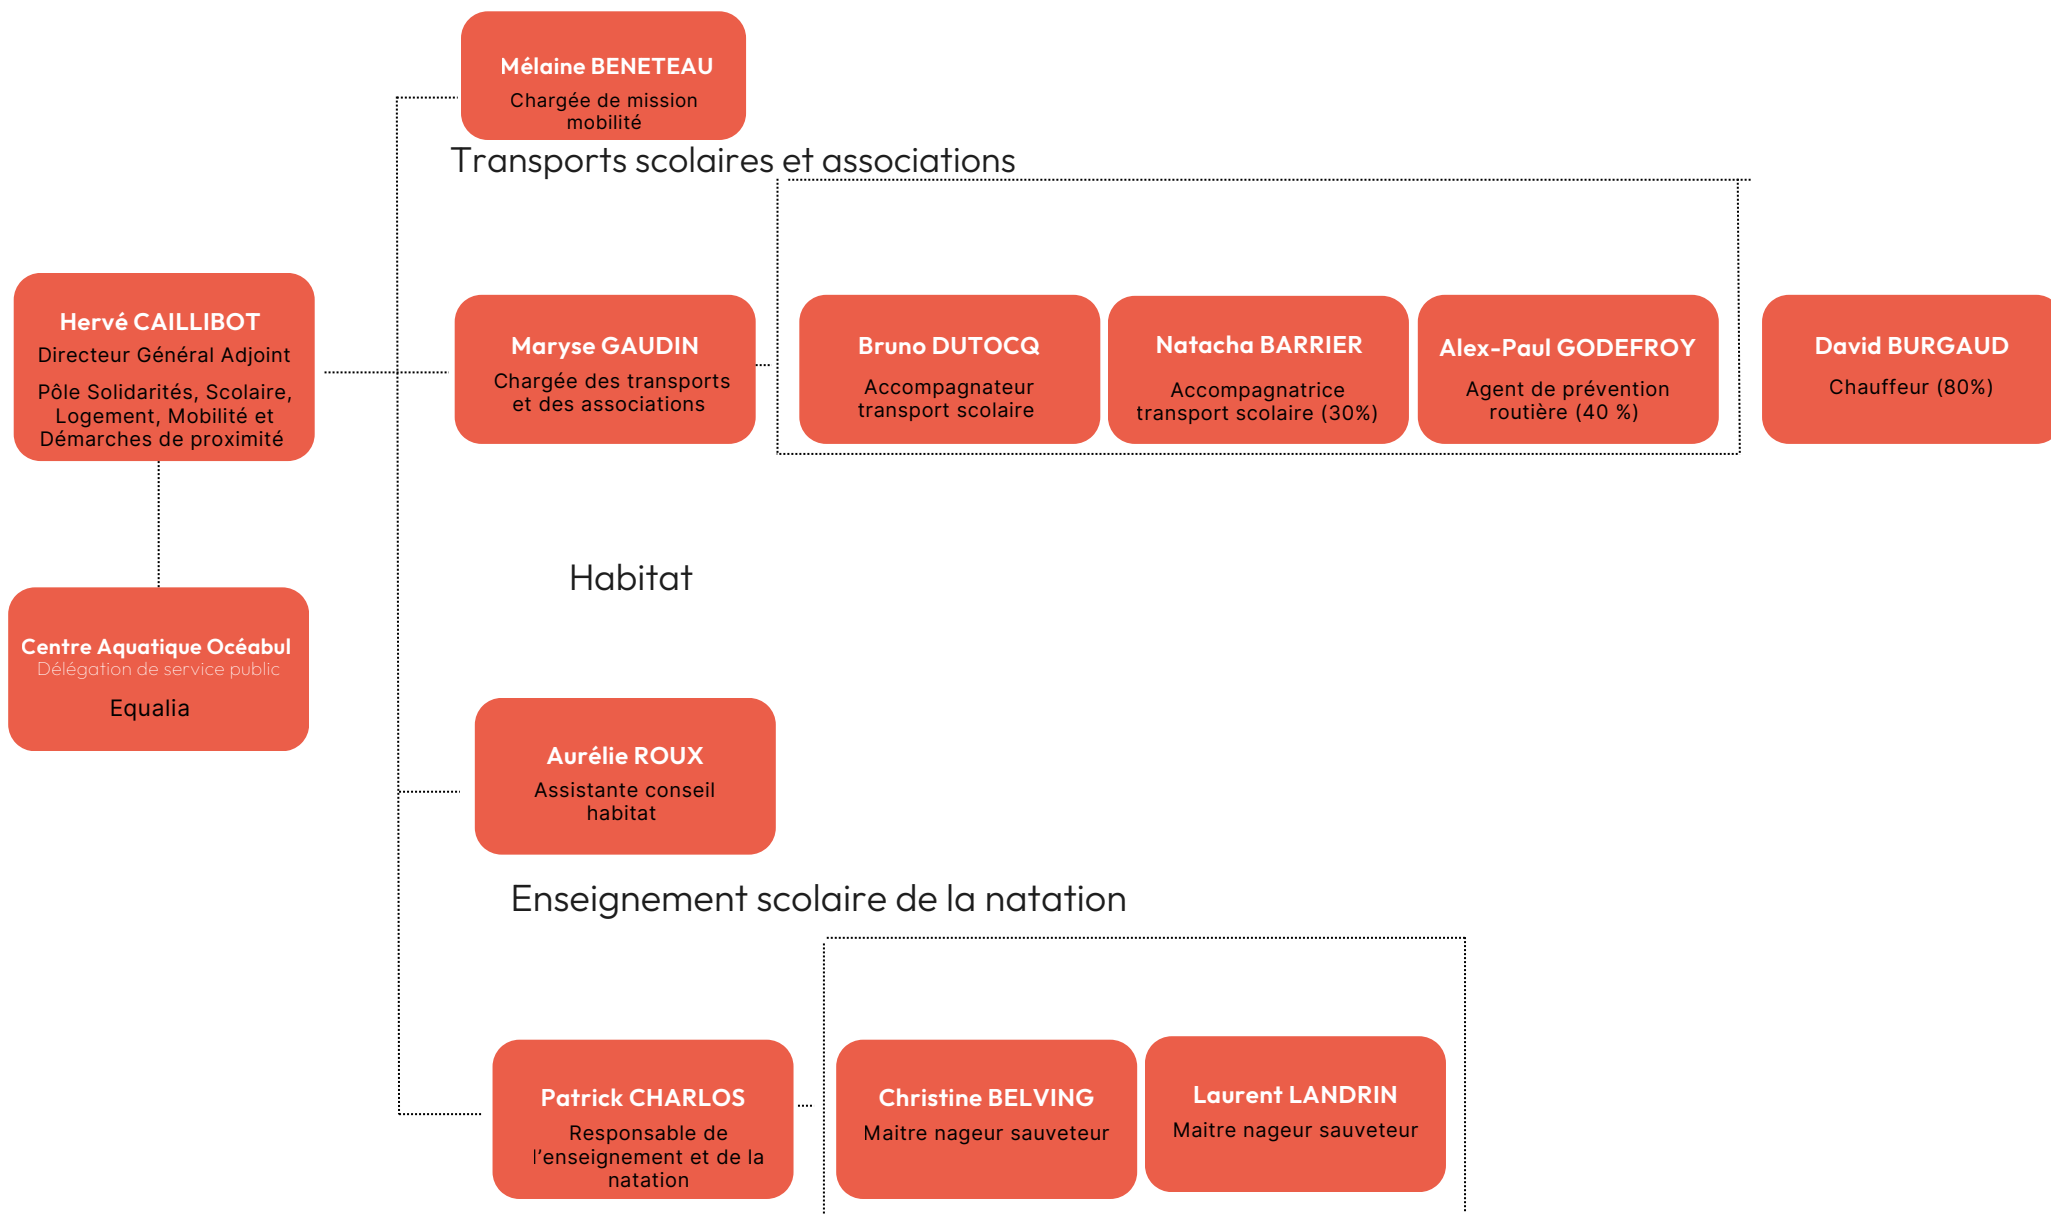

Direction générale

Pôles opérationnels

4 services supports

Services Supports

Secrétariat Général, Secrétariat de Direction

Béregère PALVADEAU

Assistante de direction

Audrey LELOUP

Assistante administrative
et agent d'accueil (80%)

Services Supports

Direction des Ressources Humaines

Services Supports

Direction des Finances et des Achats

Services Supports

Direction de la Communication et des Démarches participatives

Pôle solidarités, scolaire, logement, mobilité et démarches de proximité

Mobilité

Pôle solidarités, scolaire, logement, mobilité et démarches de proximité

Pôle Aménagement, Environnement, Ressources techniques et numériques

Ingénierie Réseaux Voirie et Assainissement (I.R.V.A.)

Pôle Aménagement, Environnement, Ressources techniques et numériques

Pôle Aménagement, Environnement, Ressources techniques et numériques

Ressources techniques