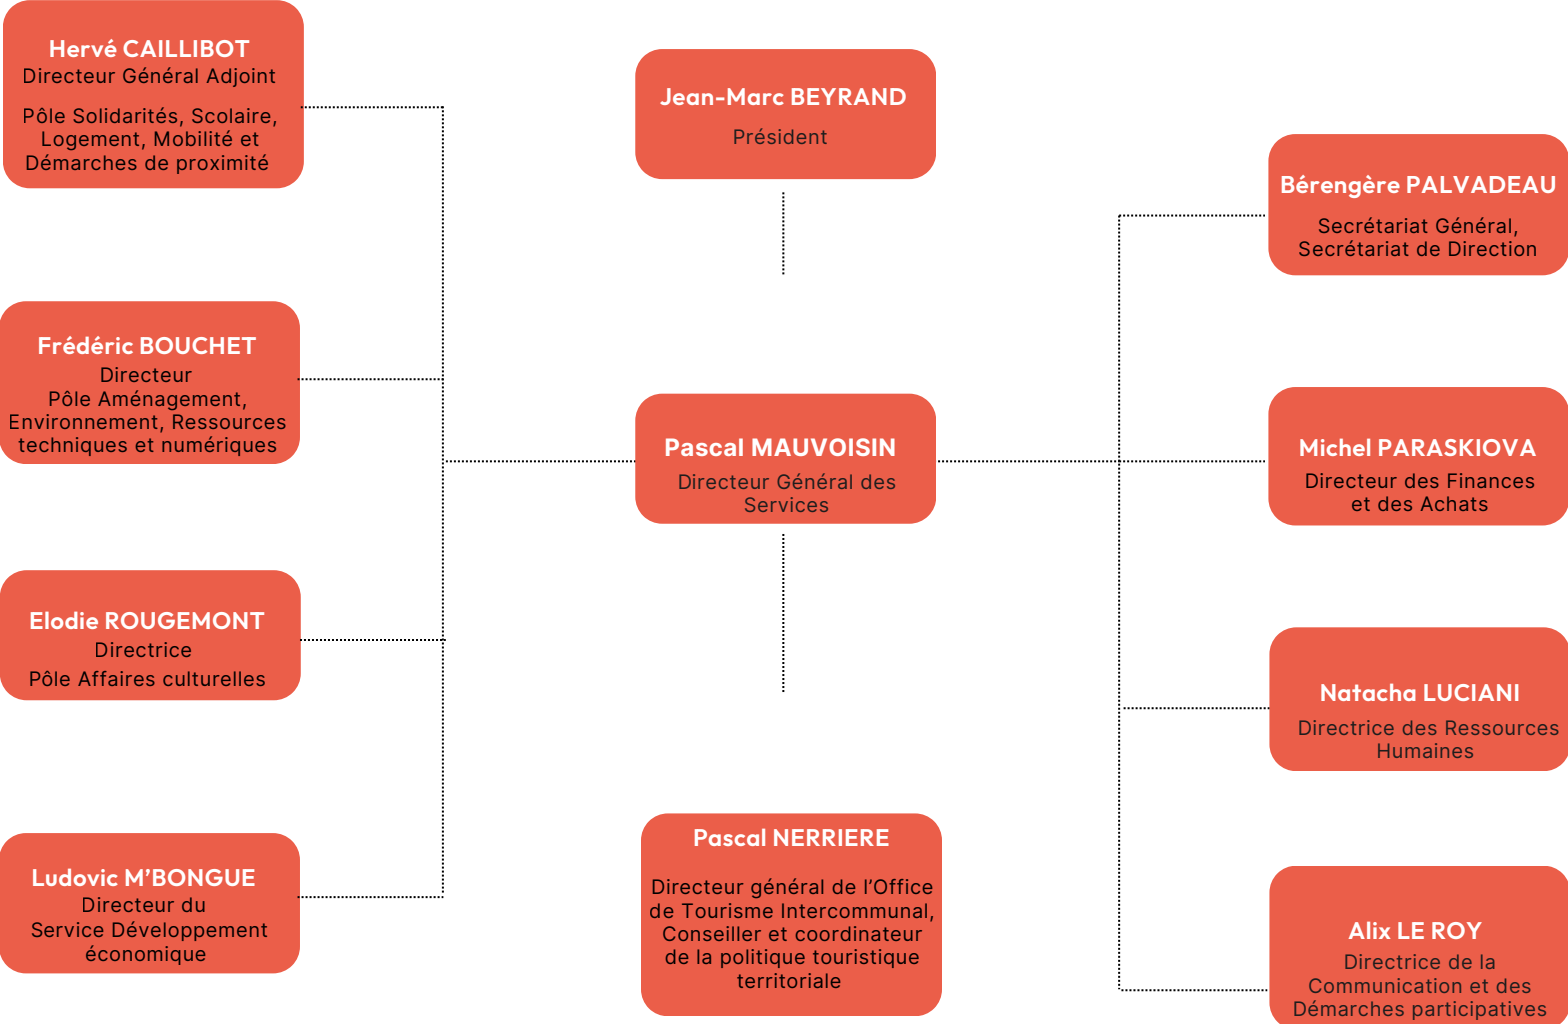

Direction générale

Pôles opérationnels

4 services supports

Services Supports

Secrétariat Général, Secrétariat de Direction

Béregère PALVADEAU

Assistante de direction

Audrey LELOUP

Pôle solidarités, scolaire, logement, mobilité et démarches de proximité

Mobilité

Pôle solidarités, scolaire, logement, mobilité et démarches de proximité

Pôle Aménagement, Environnement, Ressources techniques et numériques