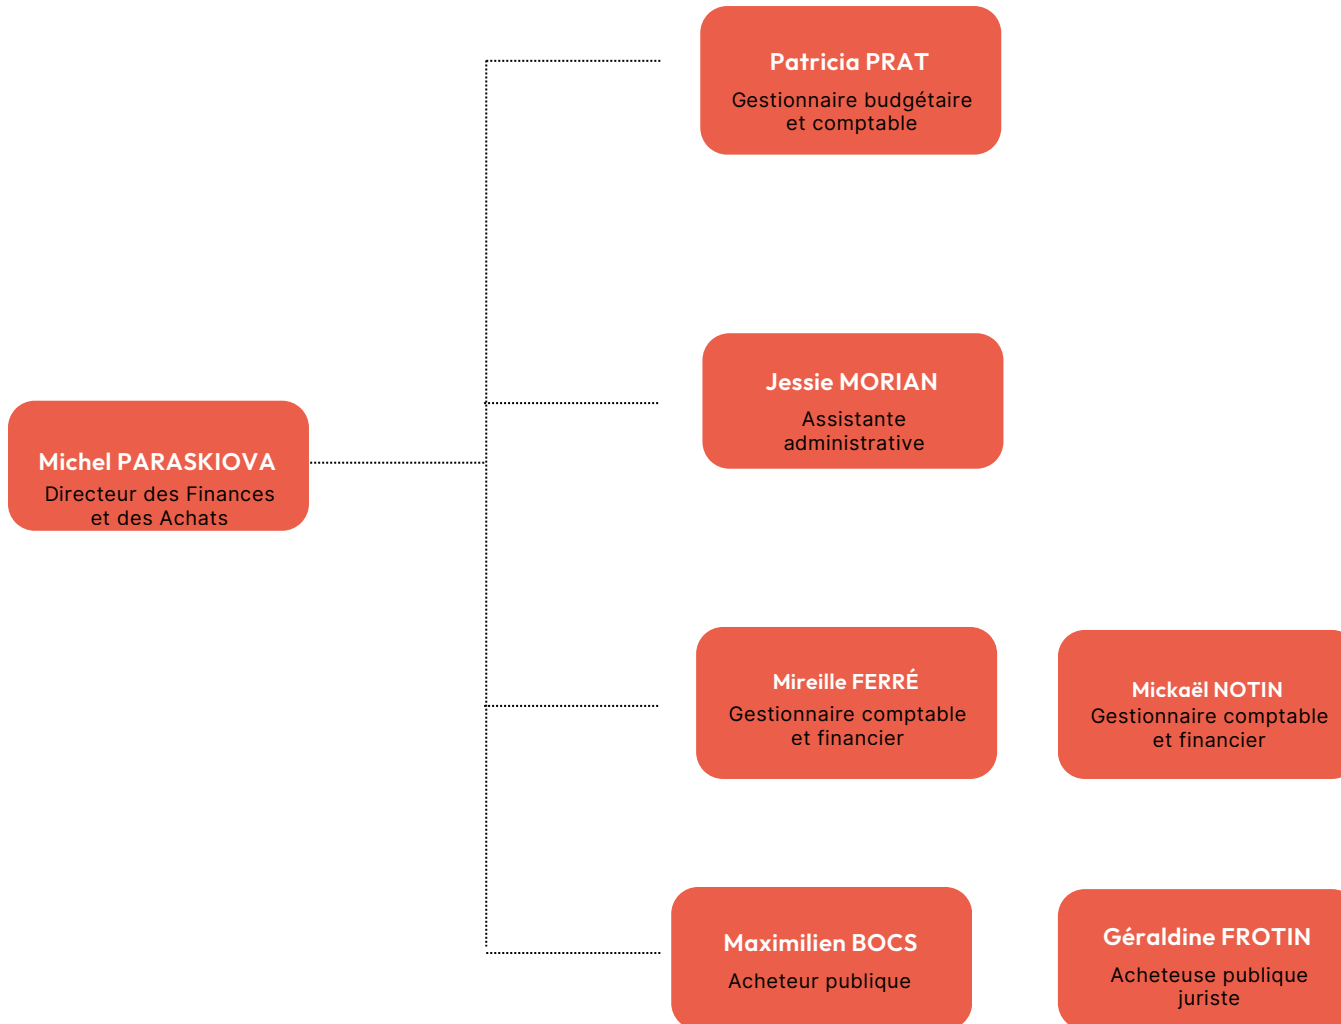

Direction générale

Pôles opérationnels

4 services supports

Services Supports

Secrétariat Général, Secrétariat de Direction

Béregère PALVADEAU

Assistante de direction

Audrey LELOUP

Assistante administrative
et agent d'accueil (80%)

Services Supports

Direction des Ressources Humaines

Services Supports

Direction des Finances et des Achats

Services Supports

Direction de la Communication et des Démarches participatives

Pôle solidarités, scolaire, logement, mobilité et démarches de proximité

Mobilité

Pôle solidarités, scolaire, logement, mobilité et démarches de proximité

Pôle Aménagement, Environnement, Ressources techniques et numériques

Ingénierie Réseaux Voirie et Assainissement (I.R.V.A.)

Pôle Aménagement, Environnement, Ressources techniques et numériques

Pôle Aménagement, Environnement, Ressources techniques et numériques

Ressources techniques