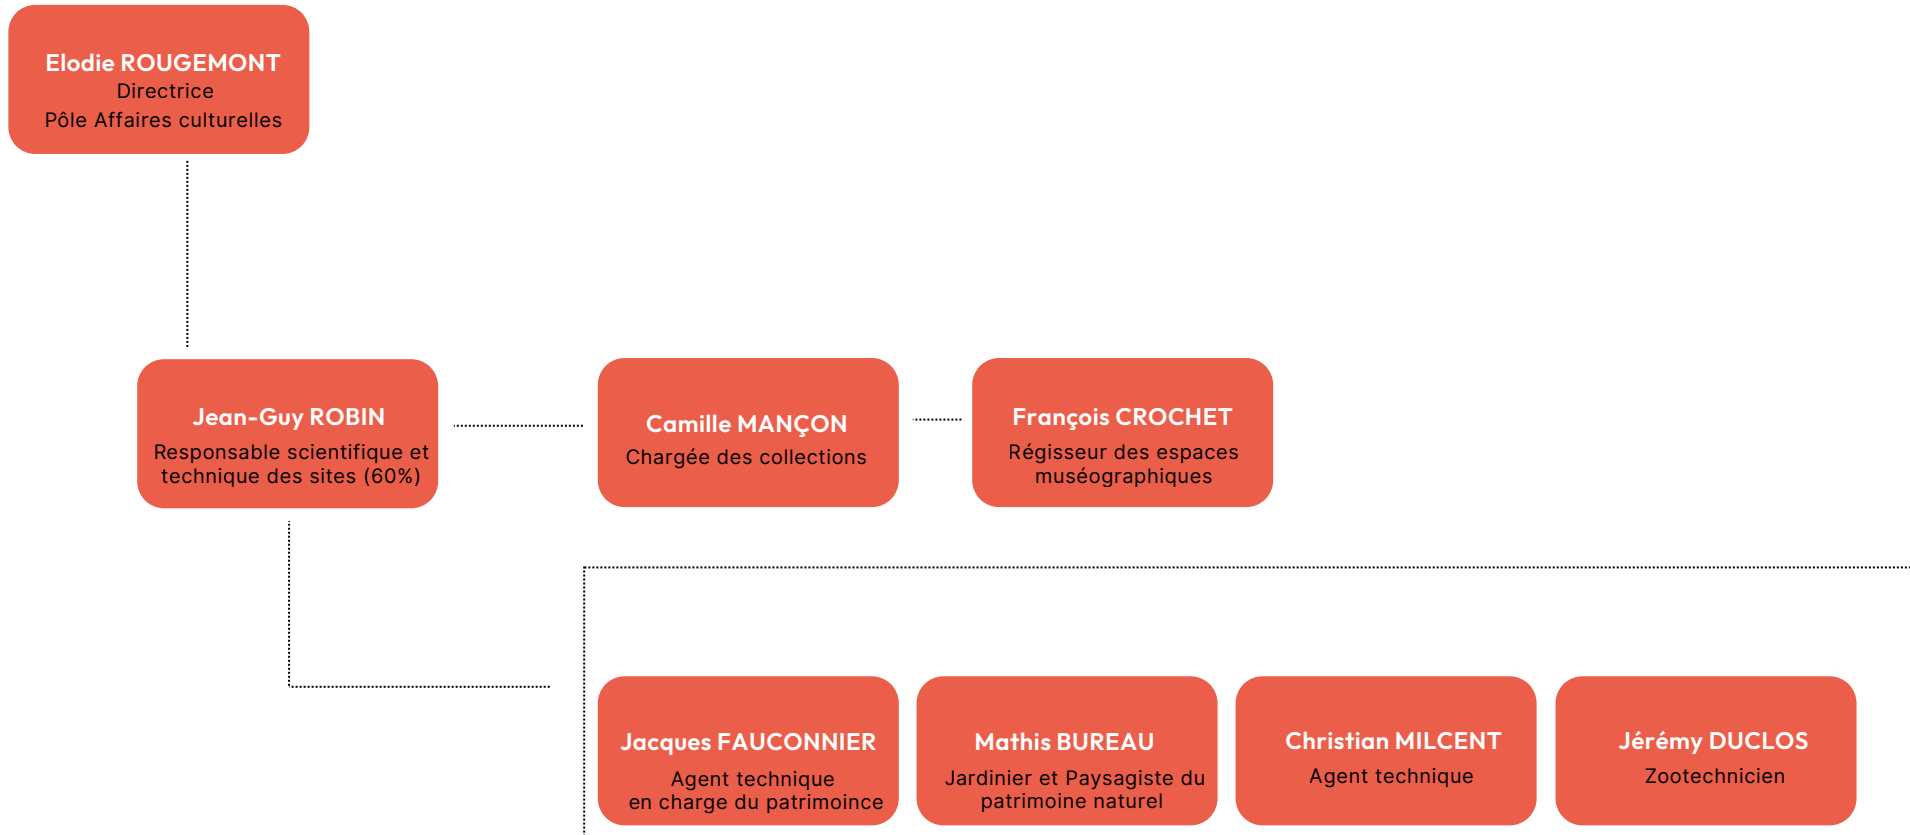

Ingénierie Réseaux Voirie et Assainissement (I.R.V.A.)

Pôle Aménagement, Environnement, Ressources techniques et numériques

Pôle Aménagement, Environnement, Ressources techniques et numériques

Ressources techniques

Pôle Aménagement, Environnement, Ressources techniques et numériques

Pôle Affaires Culturelles

Conservatoire de musique intercommunal, Vibrato

Pôle Affaires Culturelles

Sites patrimoniaux

Secteur des publics

Elodie ROUGEMONT
Directrice
Pôle Affaires culturelles

Cécile ANGENIEUX-SOBASTO
Chargée de médiation (20%)

Valentin BURGAUD
Chargé de la médiation
Scolaire intersites

Candice DERIVERY
Chargée de la médiation du
musée Charles MILCENDEAU