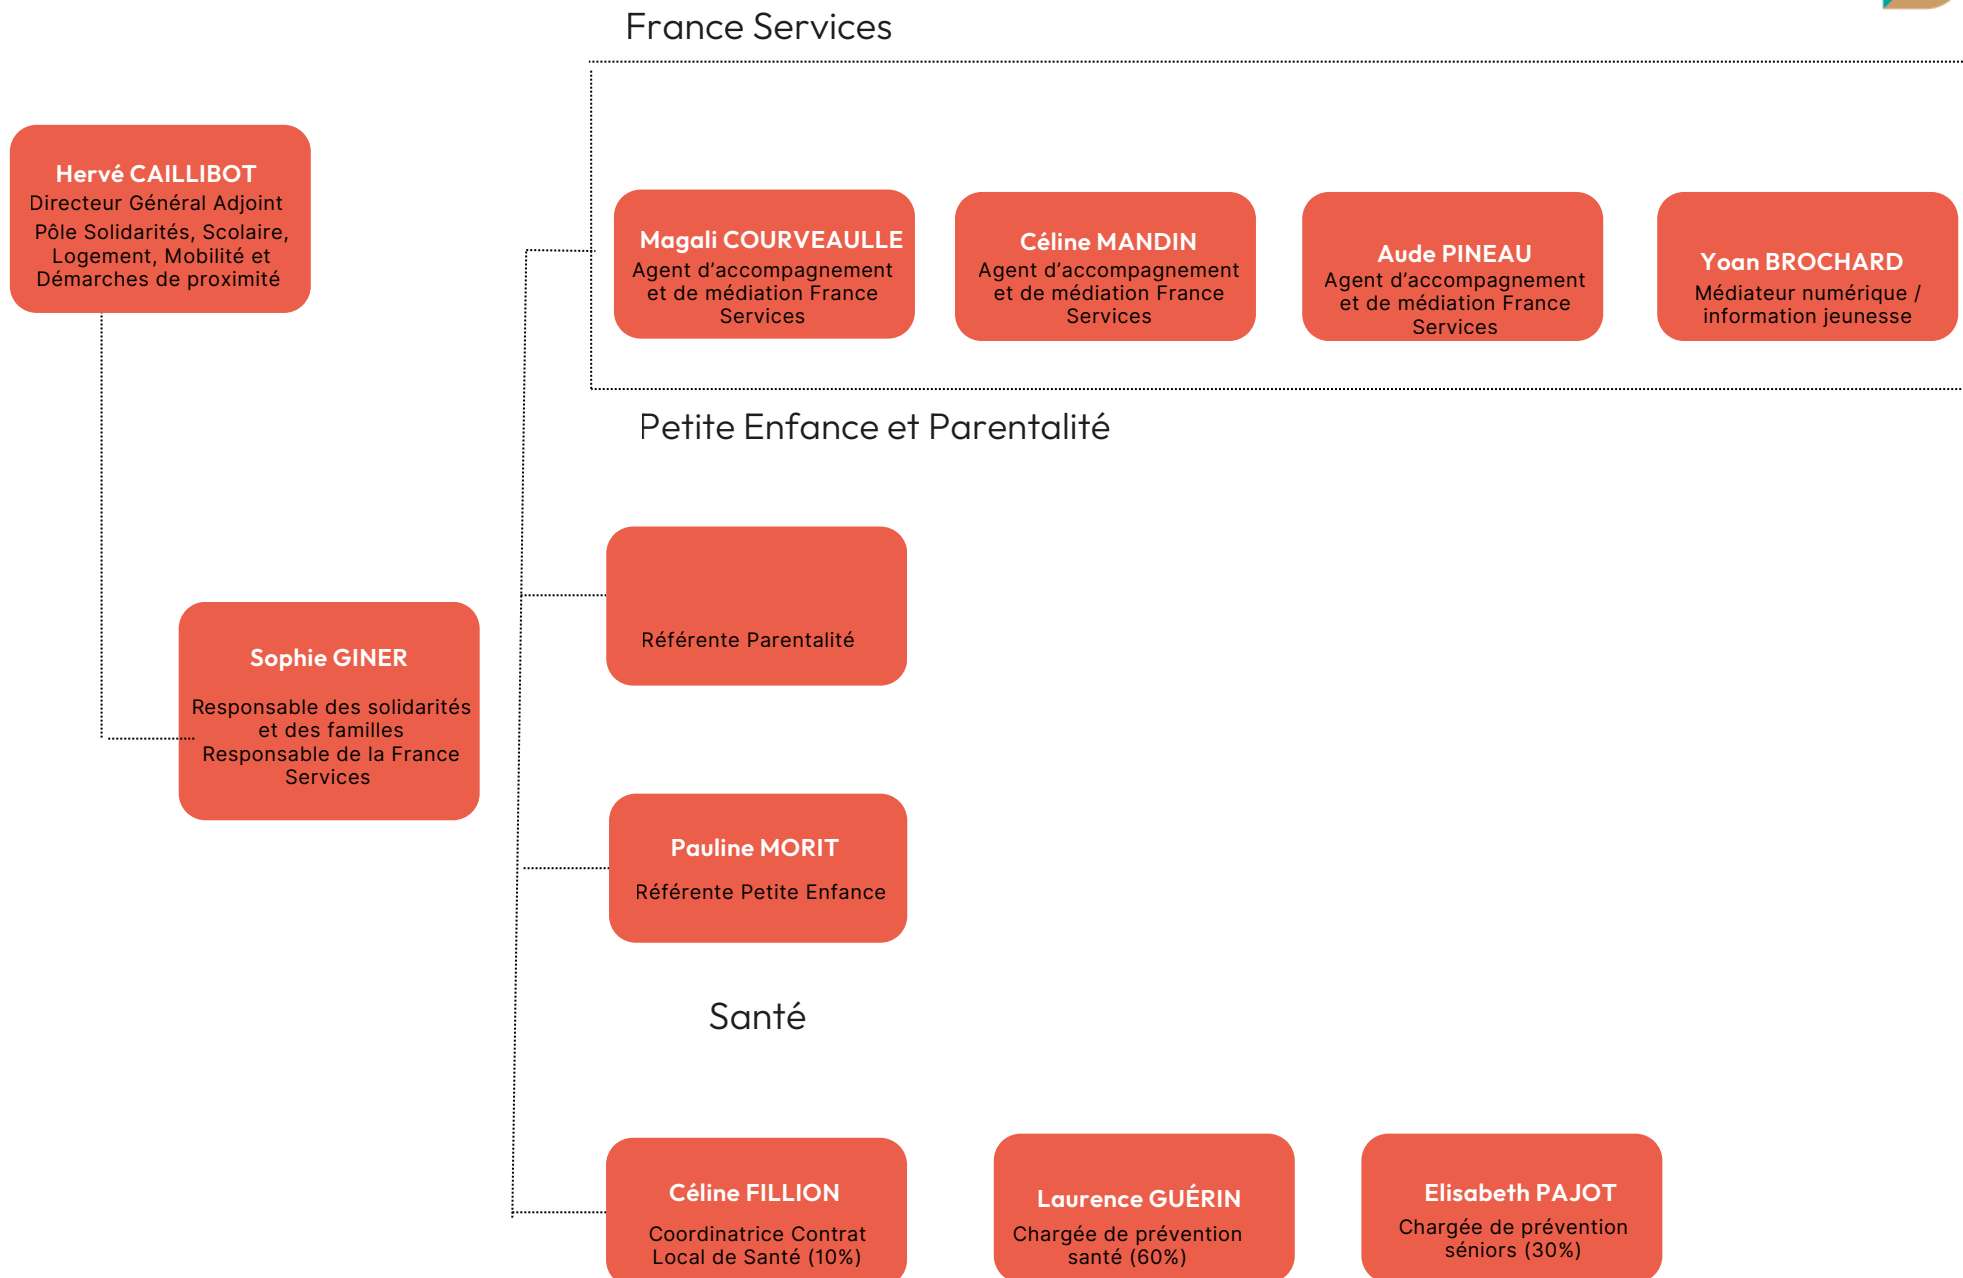

Direction générale

Pôles opérationnels

4 services supports

Services Supports

Secrétariat Général, Secrétariat de Direction

Béregère PALVADEAU

Assistante de direction

Audrey LELOUP

Assistante administrative
et agent d'accueil (80%)

Services Supports

Direction des Ressources Humaines

Services Supports

Direction des Finances et des Achats

Services Supports

Direction de la Communication et des Démarches participatives

Pôle solidarités, scolaire, logement, mobilité et démarches de proximité

Mobilité

Pôle solidarités, scolaire, logement, mobilité et démarches de proximité

Pôle Aménagement, Environnement, Ressources techniques et numériques

Ingénierie Réseaux Voirie et Assainissement (I.R.V.A.)

Pôle Aménagement, Environnement, Ressources techniques et numériques

Pôle Aménagement, Environnement, Ressources techniques et numériques

Ressources techniques