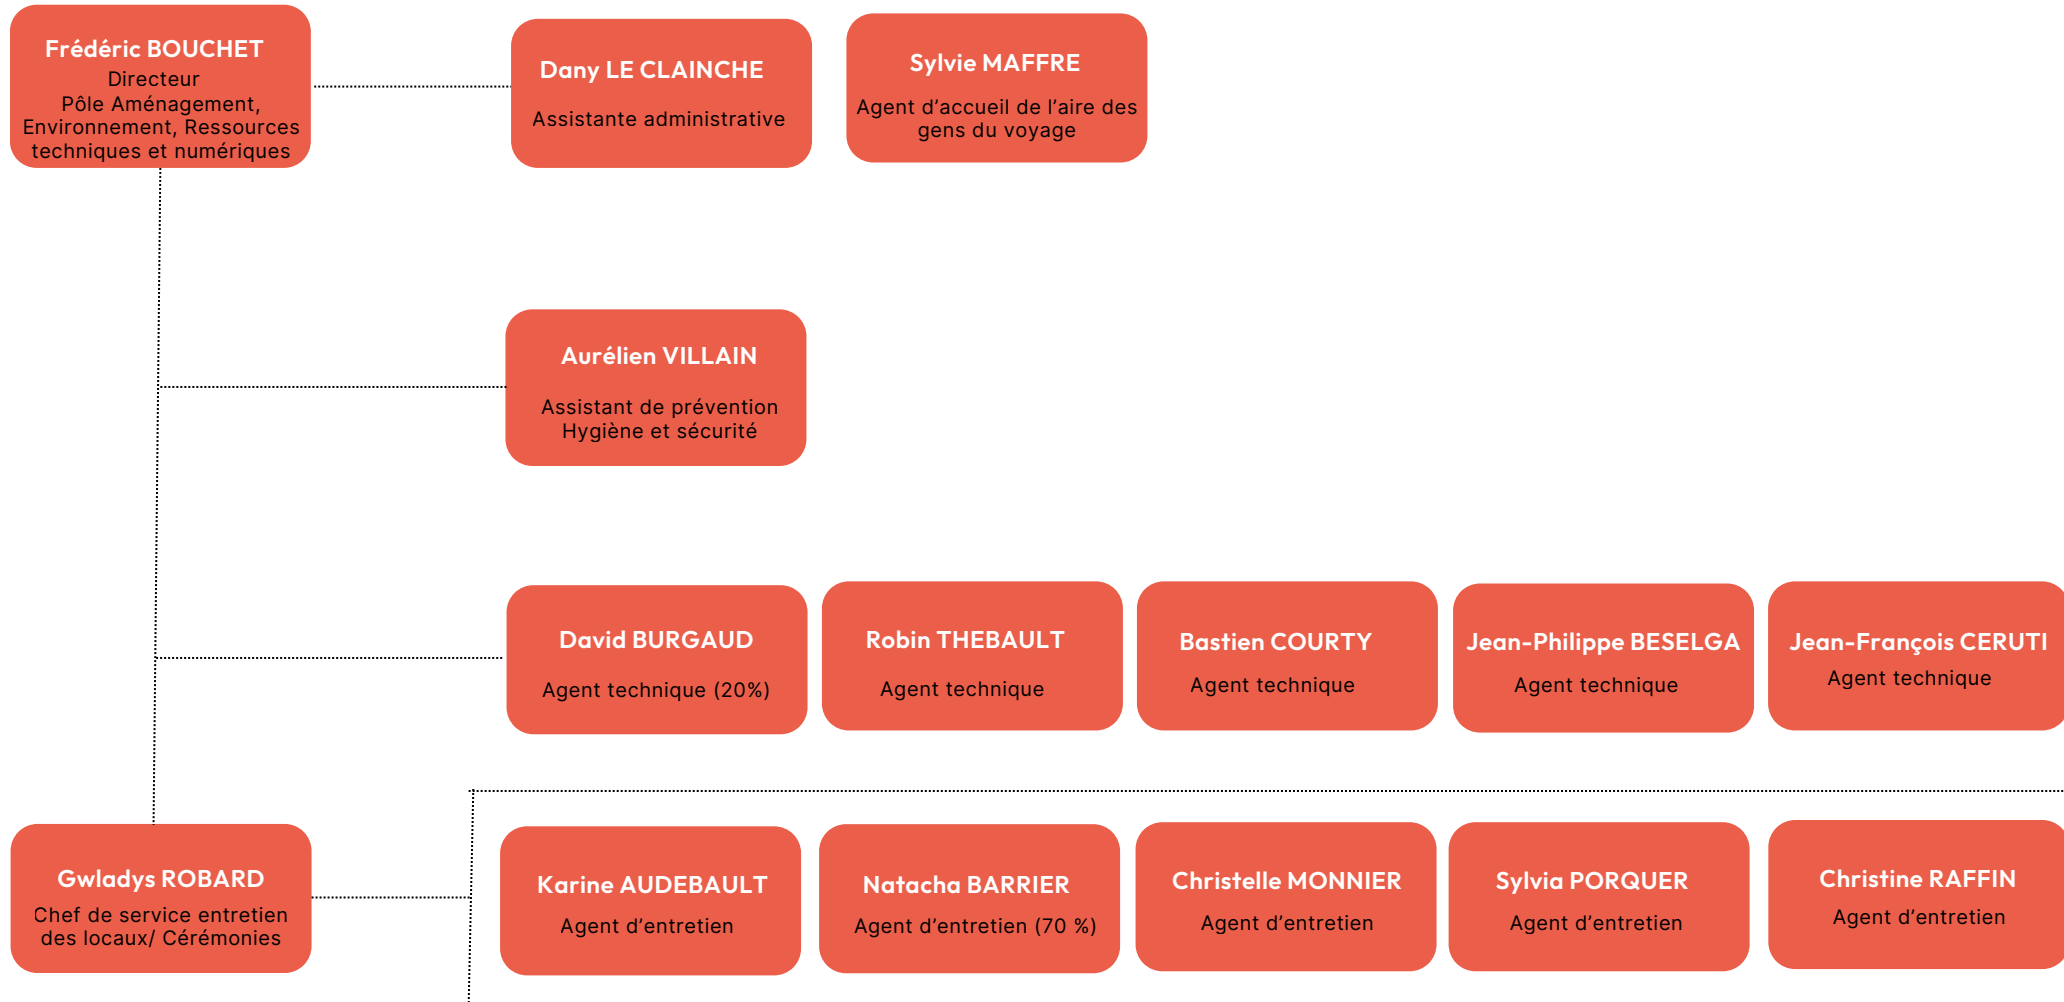

Christine BELVING

Maitre nageur sauveteur

Laurent LANDRIN

Maitre nageur sauveteur

Centre Aquatique Océabul
Délégation de service public

Equalia

Pôle solidarités, scolaire, logement, mobilité et démarches de proximité

Pôle Aménagement, Environnement, Ressources techniques et numériques

Ingénierie Réseaux Voirie et Assainissement (I.R.V.A.)

Pôle Aménagement, Environnement, Ressources techniques et numériques

Pôle Aménagement, Environnement, Ressources techniques et numériques

Ressources techniques

Pôle Aménagement, Environnement, Ressources techniques et numériques

Pôle Affaires Culturelles

Conservatoire de musique intercommunal, Vibrato

Pôle Affaires Culturelles

Sites patrimoniaux