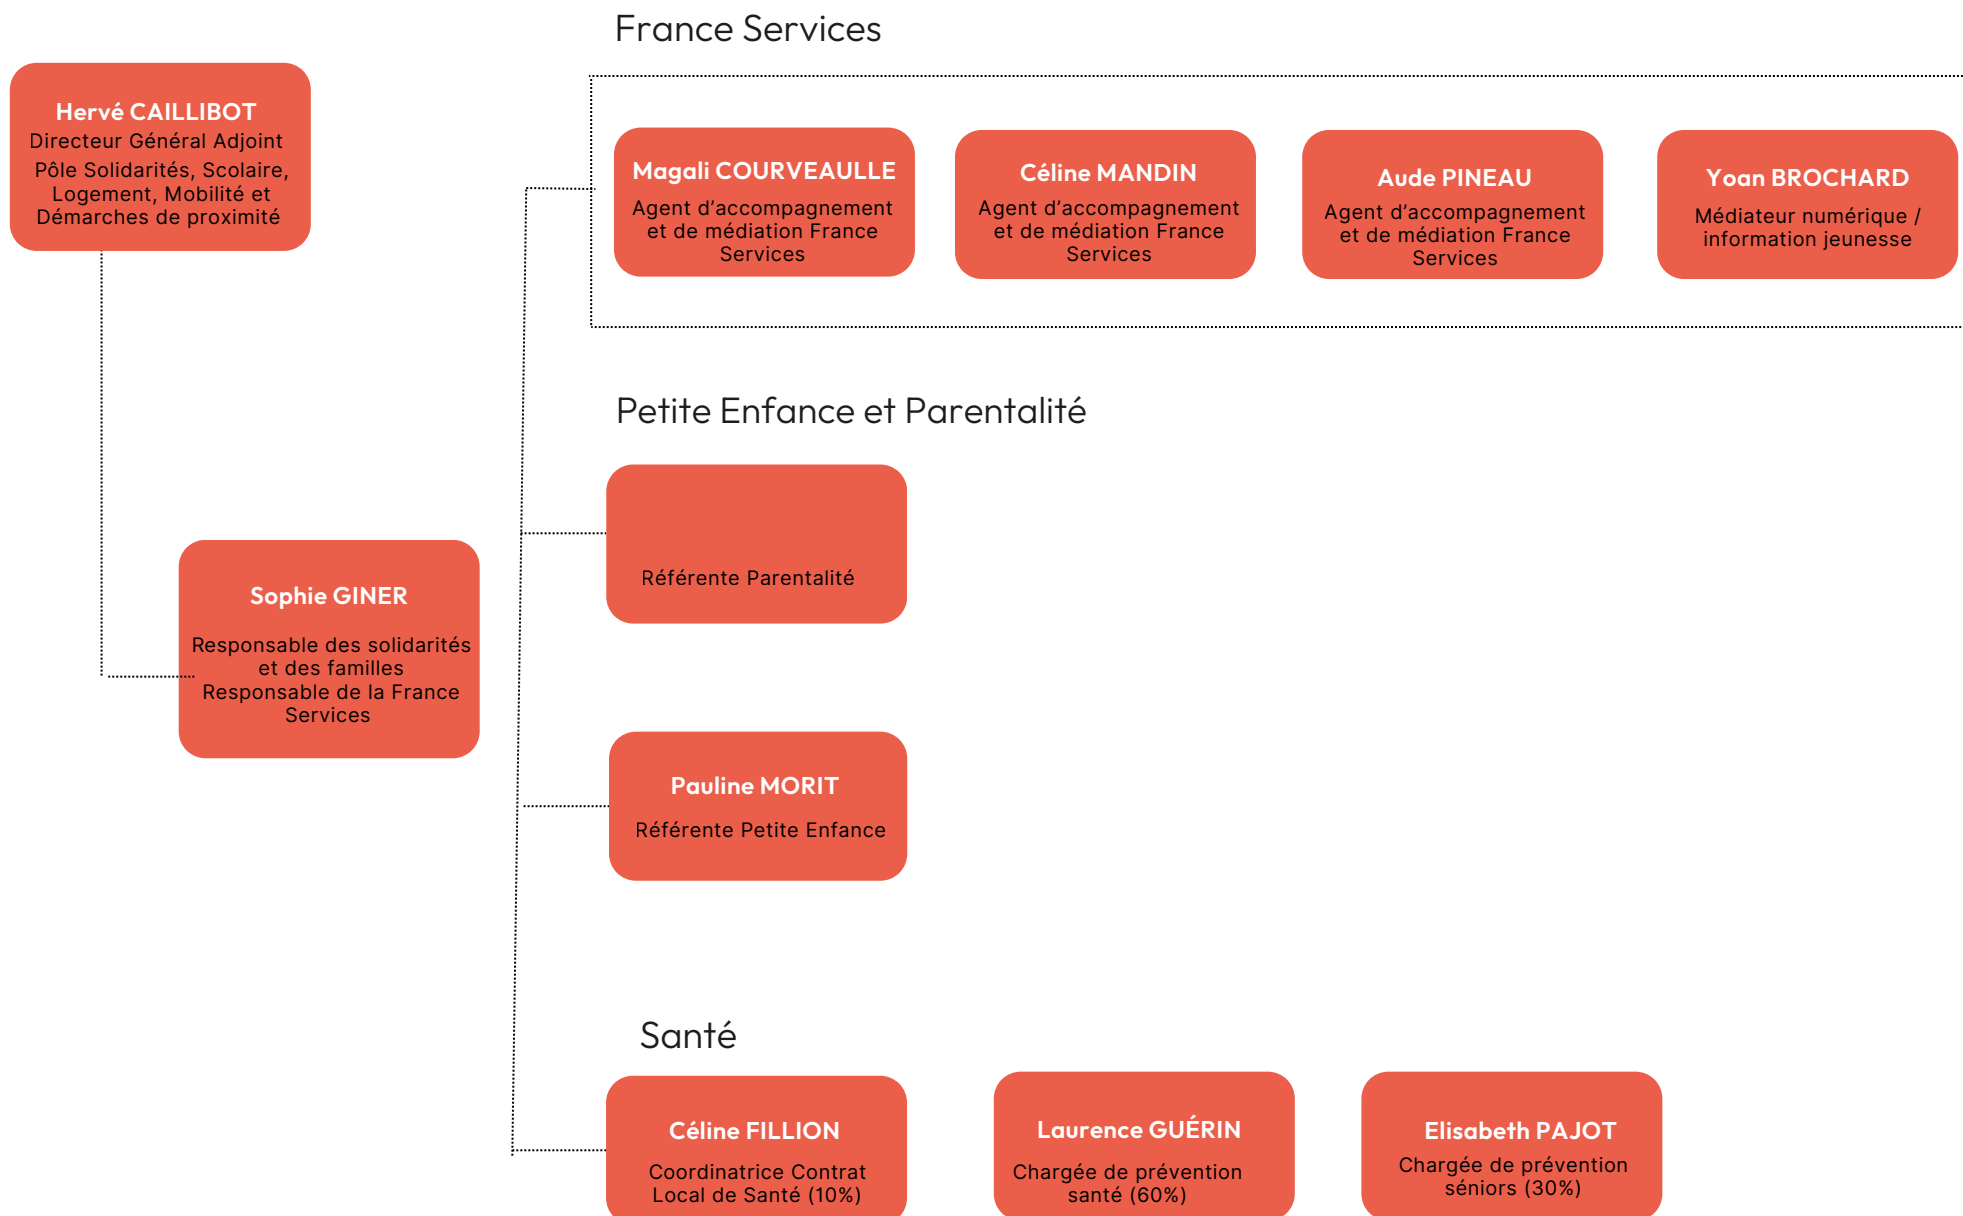

Christine BELVING

Maitre nageur sauveteur

Laurent LANDRIN

Maitre nageur sauveteur

Centre Aquatique Océabul
Délégation de service public

Equalia

Pôle solidarités, scolaire, logement, mobilité et démarches de proximité

Pôle Aménagement, Environnement, Ressources techniques et numériques

Ingénierie Réseaux Voirie et Assainissement (I.R.V.A.)

Pôle Aménagement, Environnement, Ressources techniques et numériques

Pôle Aménagement, Environnement, Ressources techniques et numériques

Ressources techniques

Pôle Aménagement, Environnement, Ressources techniques et numériques

Pôle Affaires Culturelles

Conservatoire de musique intercommunal, Vibrato

Pôle Affaires Culturelles

Sites patrimoniaux