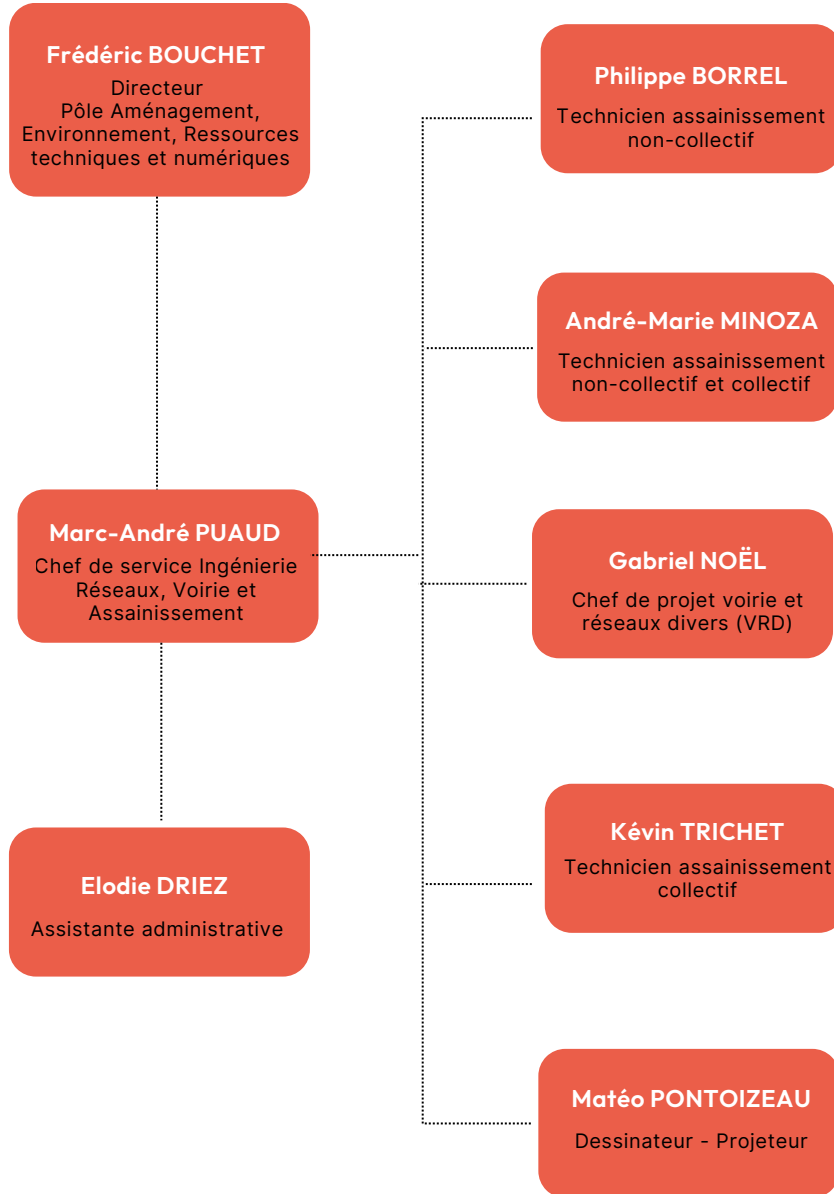

Christine BELVING

Maitre nageur sauveteur

Laurent LANDRIN

Maitre nageur sauveteur

Centre Aquatique Océabul
Délégation de service public

Equalia

Pôle solidarités, scolaire, logement, mobilité et démarches de proximité

Pôle Aménagement, Environnement, Ressources techniques et numériques

Ingénierie Réseaux Voirie et Assainissement (I.R.V.A.)

Pôle Aménagement, Environnement, Ressources techniques et numériques

Pôle Aménagement, Environnement, Ressources techniques et numériques

Ressources techniques

Pôle Aménagement, Environnement, Ressources techniques et numériques

Pôle Affaires Culturelles

Conservatoire de musique intercommunal, Vibrato

Pôle Affaires Culturelles

Sites patrimoniaux