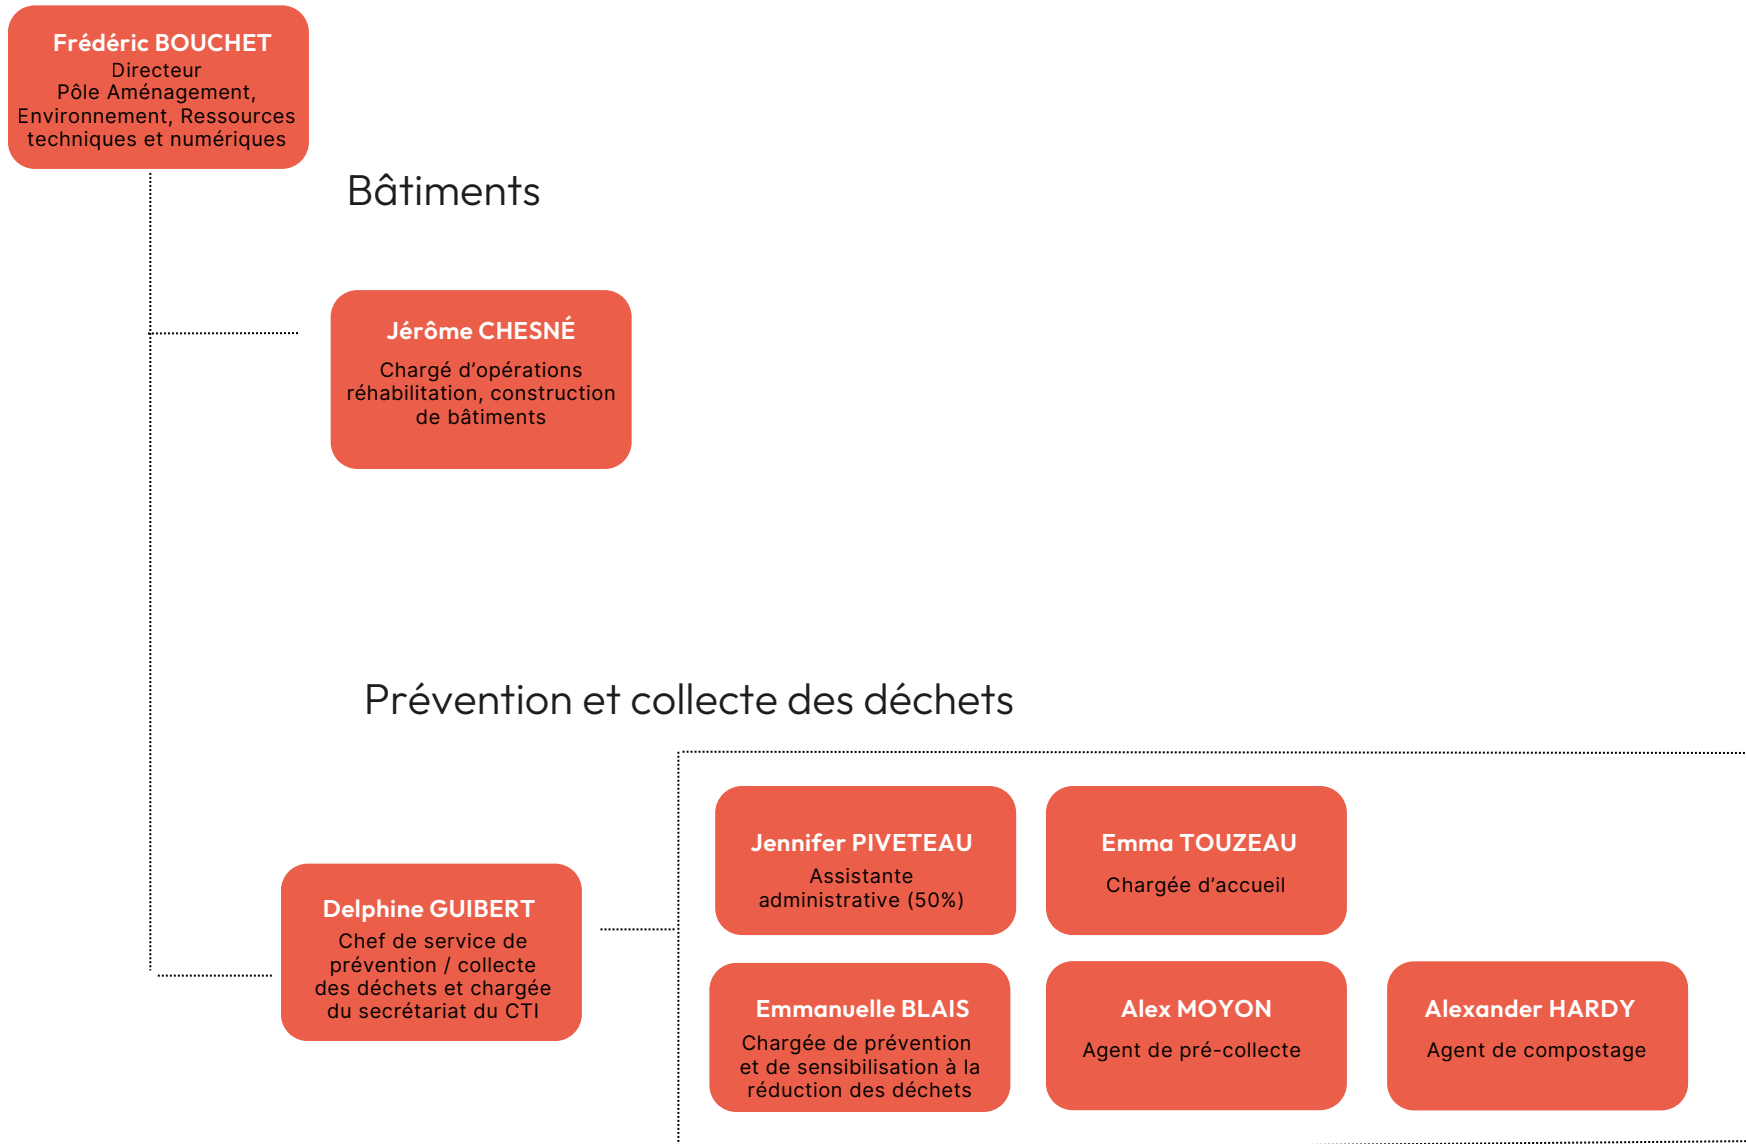

Christine BELVING

Maitre nageur sauveteur

Laurent LANDRIN

Maitre nageur sauveteur

Centre Aquatique Océabul
Délégation de service public

Equalia

Pôle solidarités, scolaire, logement, mobilité et démarches de proximité

Pôle Aménagement, Environnement, Ressources techniques et numériques

Ingénierie Réseaux Voirie et Assainissement (I.R.V.A.)

Pôle Aménagement, Environnement, Ressources techniques et numériques

Pôle Aménagement, Environnement, Ressources techniques et numériques