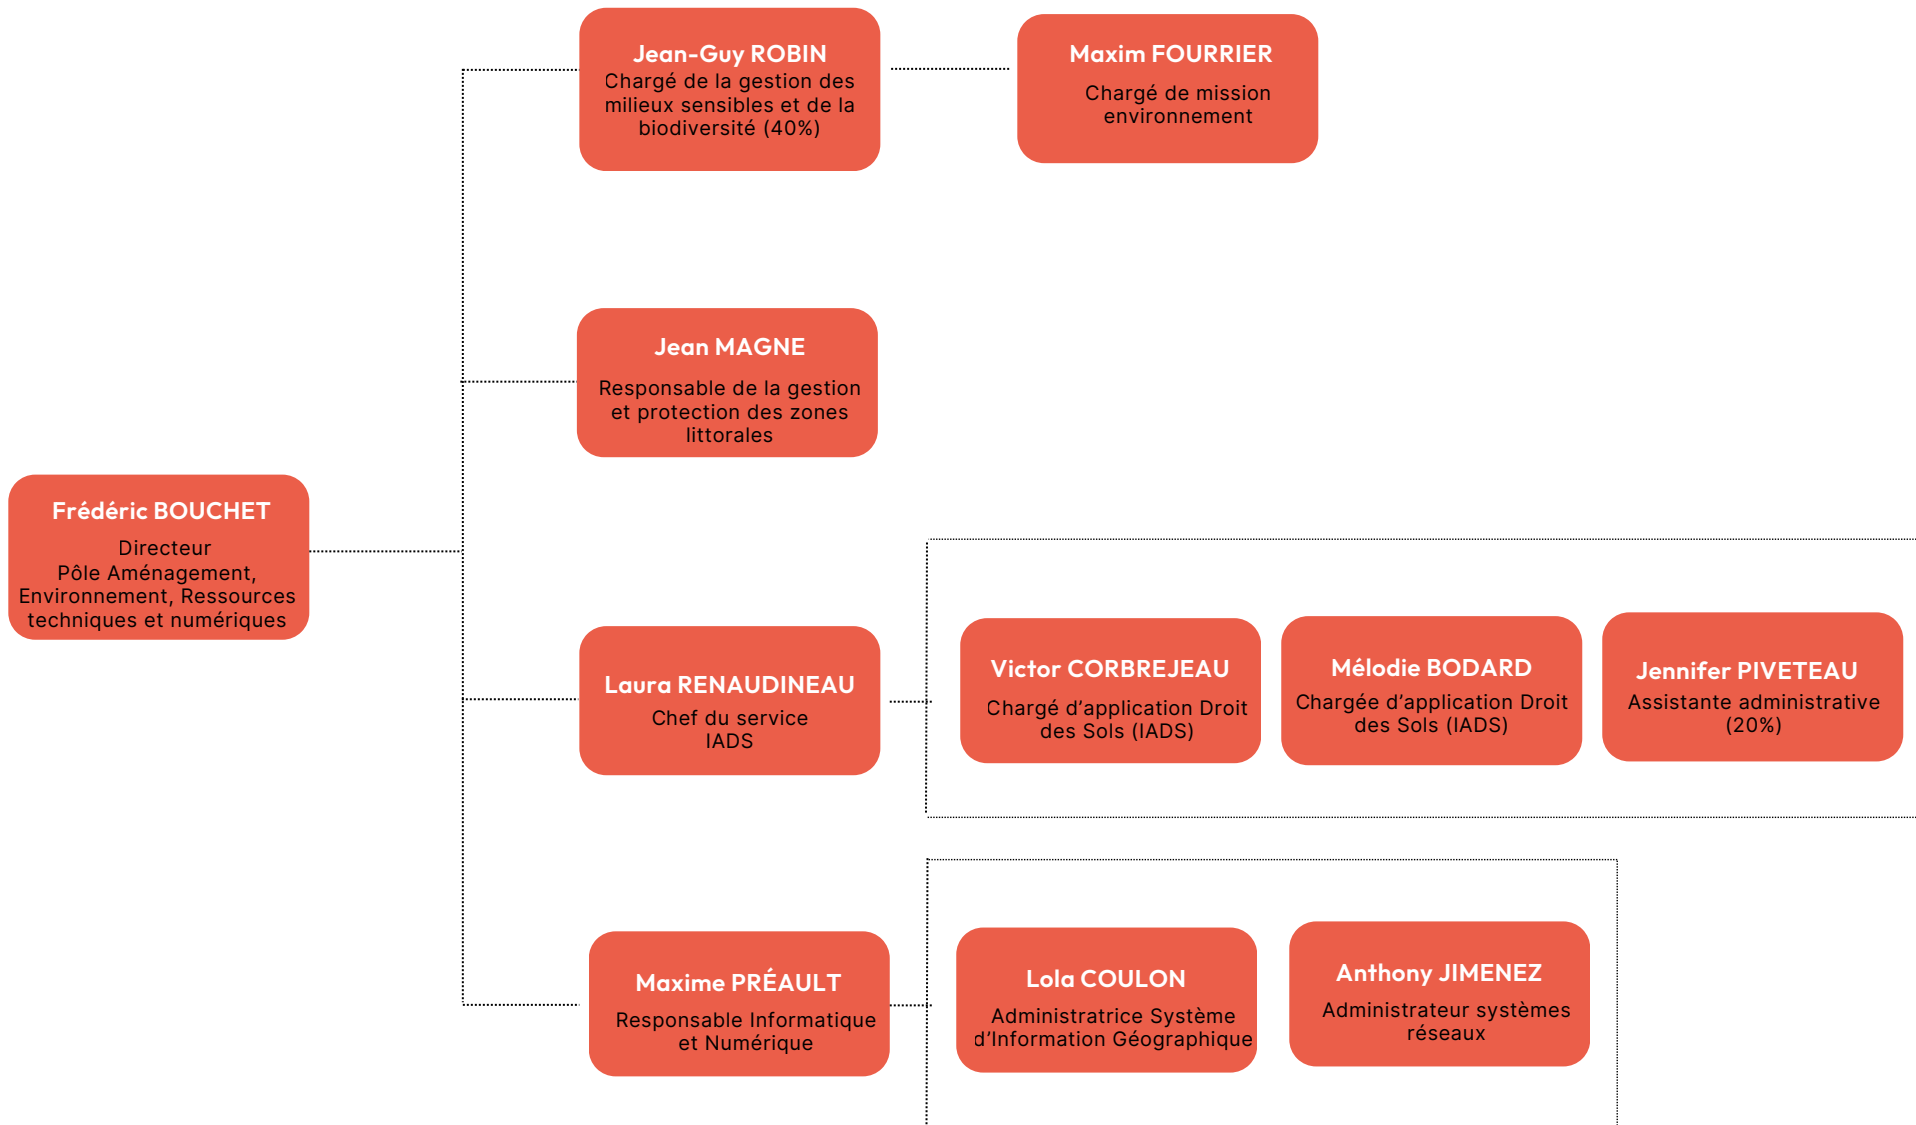

Christine BELVING

Maitre nageur sauveteur

Laurent LANDRIN

Maitre nageur sauveteur

Centre Aquatique Océabul
Délégation de service public

Equalia

Pôle solidarités, scolaire, logement, mobilité et démarches de proximité

Pôle Aménagement, Environnement, Ressources techniques et numériques

Ingénierie Réseaux Voirie et Assainissement (I.R.V.A.)

Pôle Aménagement, Environnement, Ressources techniques et numériques

Pôle Aménagement, Environnement, Ressources techniques et numériques

Ressources techniques

Pôle Aménagement, Environnement, Ressources techniques et numériques

Pôle Affaires Culturelles

Conservatoire de musique intercommunal, Vibrato

Pôle Affaires Culturelles

Sites patrimoniaux