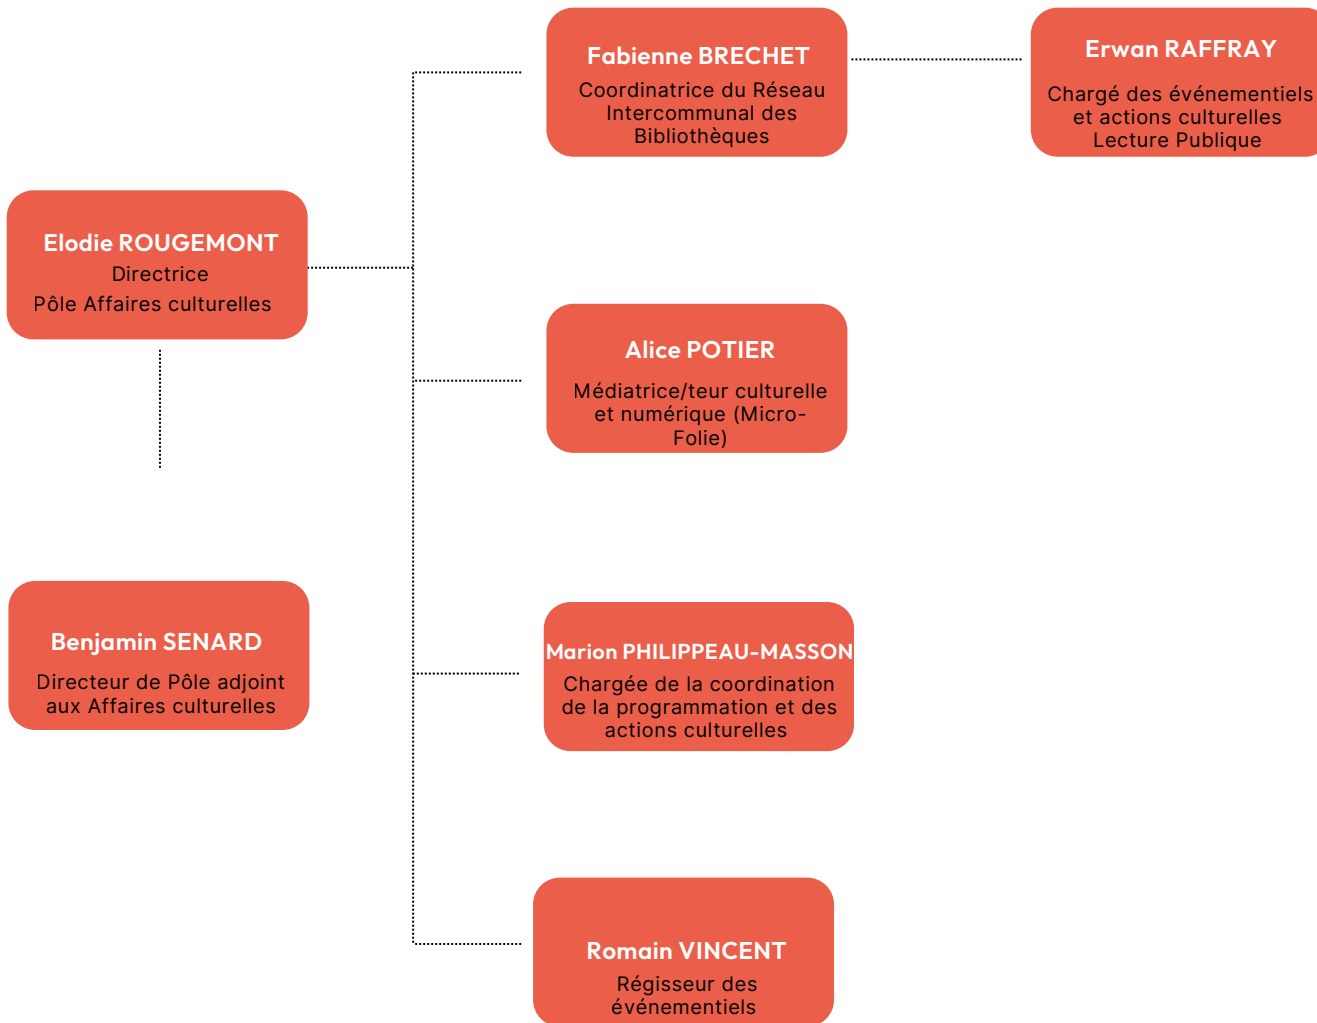

Christine BELVING

Maitre nageur sauveteur

Laurent LANDRIN

Maitre nageur sauveteur

Centre Aquatique Océabul
Délégation de service public

Equalia

Pôle solidarités, scolaire, logement, mobilité et démarches de proximité

Pôle Aménagement, Environnement, Ressources techniques et numériques

Ingénierie Réseaux Voirie et Assainissement (I.R.V.A.)

Pôle Aménagement, Environnement, Ressources techniques et numériques

Pôle Aménagement, Environnement, Ressources techniques et numériques

Ressources techniques

Pôle Aménagement, Environnement, Ressources techniques et numériques

Pôle Affaires Culturelles

Conservatoire de musique intercommunal, Vibrato

Pôle Affaires Culturelles

Sites patrimoniaux