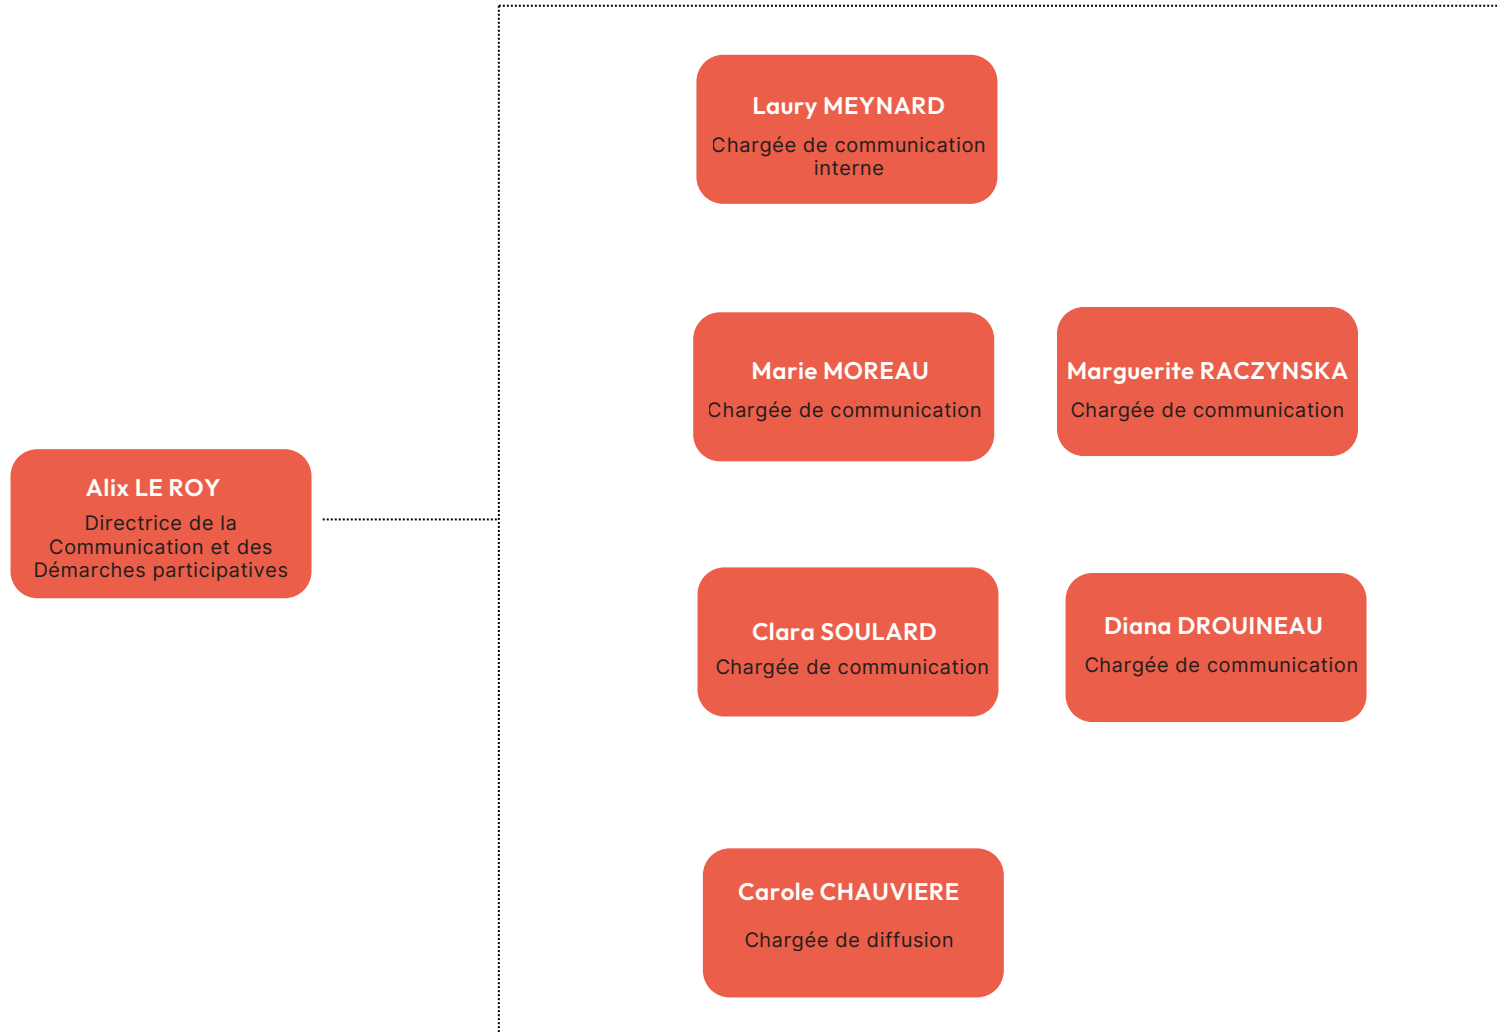

Direction générale

Pôles opérationnels

4 services supports

Services Supports

Secrétariat Général, Secrétariat de Direction

Béregère PALVADEAU

Assistante de direction

Audrey LELOUP

Pôle solidarités, scolaire, logement, mobilité et démarches de proximité

Mobilité

Mélaïne BENETEAU

Chargée de mission
mobilité

Transports scolaires et associations

Hervé CAILLIBOT

Directeur Général Adjoint
Pôle Solidarités, Scolaire,
Logement, Mobilité et
Démarches de proximité