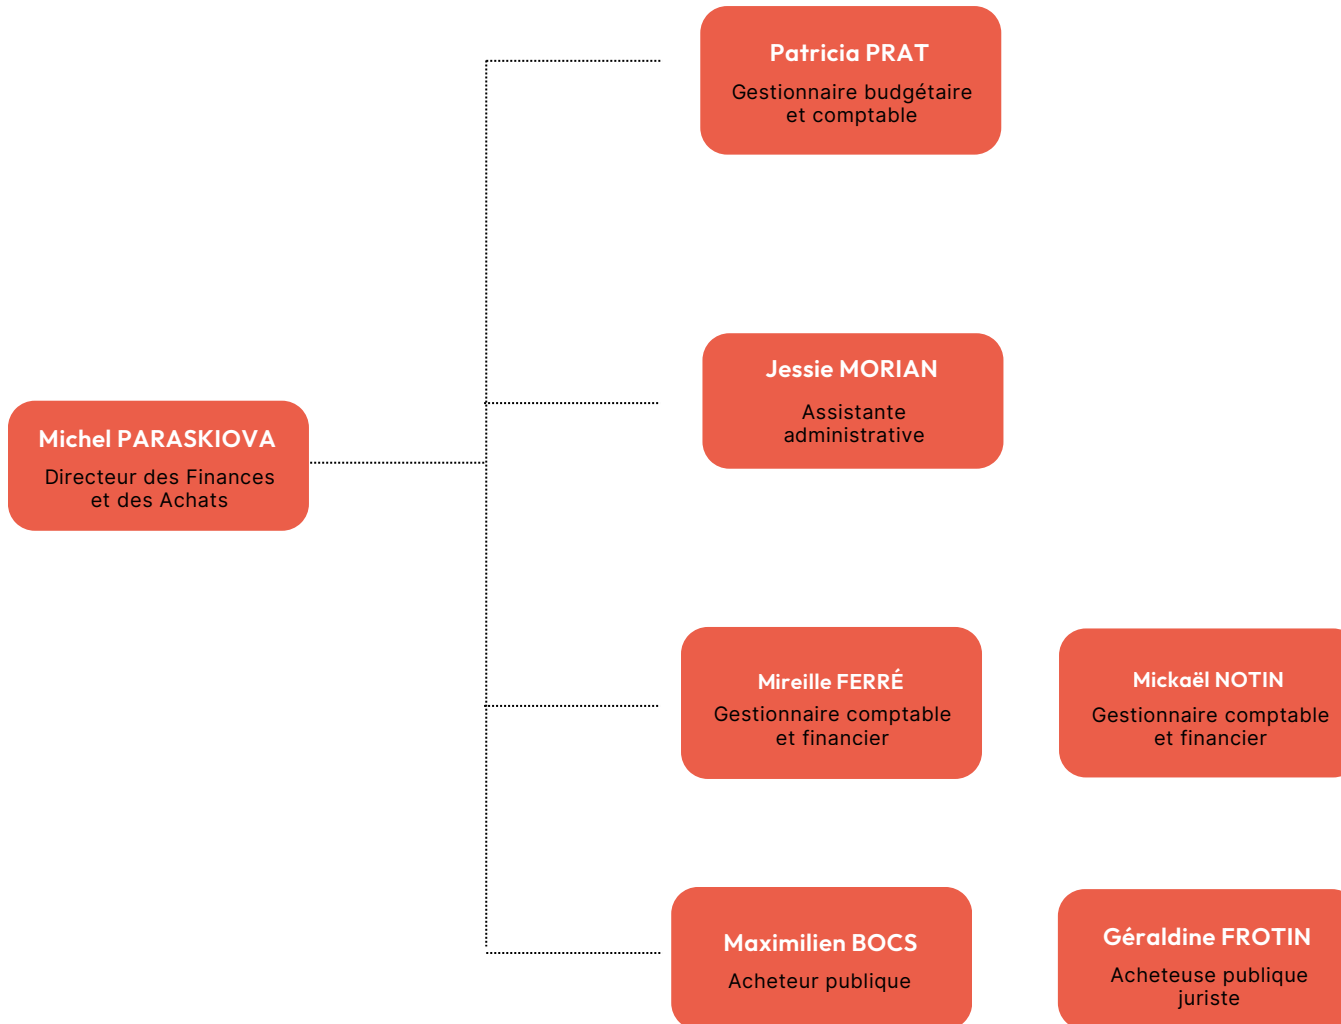

Direction générale

Pôles opérationnels

4 services supports

Services Supports

Secrétariat Général, Secrétariat de Direction

Béregère PALVADEAU

Assistante de direction

Audrey LELOUP

Assistante administrative
et agent d'accueil (80%)

Services Supports

Direction des Ressources Humaines

Services Supports

Direction des Finances et des Achats

Services Supports

Direction de la Communication et des Démarches participatives

Pôle solidarités, scolaire, logement, mobilité et démarches de proximité

Mobilité

Mélaïne BENETEAU

Chargée de mission
mobilité

Transports scolaires et associations

Hervé CAILLIBOT

Directeur Général Adjoint
Pôle Solidarités, Scolaire,
Logement, Mobilité et
Démarches de proximité

Maryse GAUDIN

Chargée des transports
et des associations

Bruno DUTOCCQ

Accompagnateur
transport scolaire

Natacha BARRIER

Accompagnatrice
transport scolaire (30%)

Alex-Paul GODEFROY

Agent de prévention
routière (40 %)