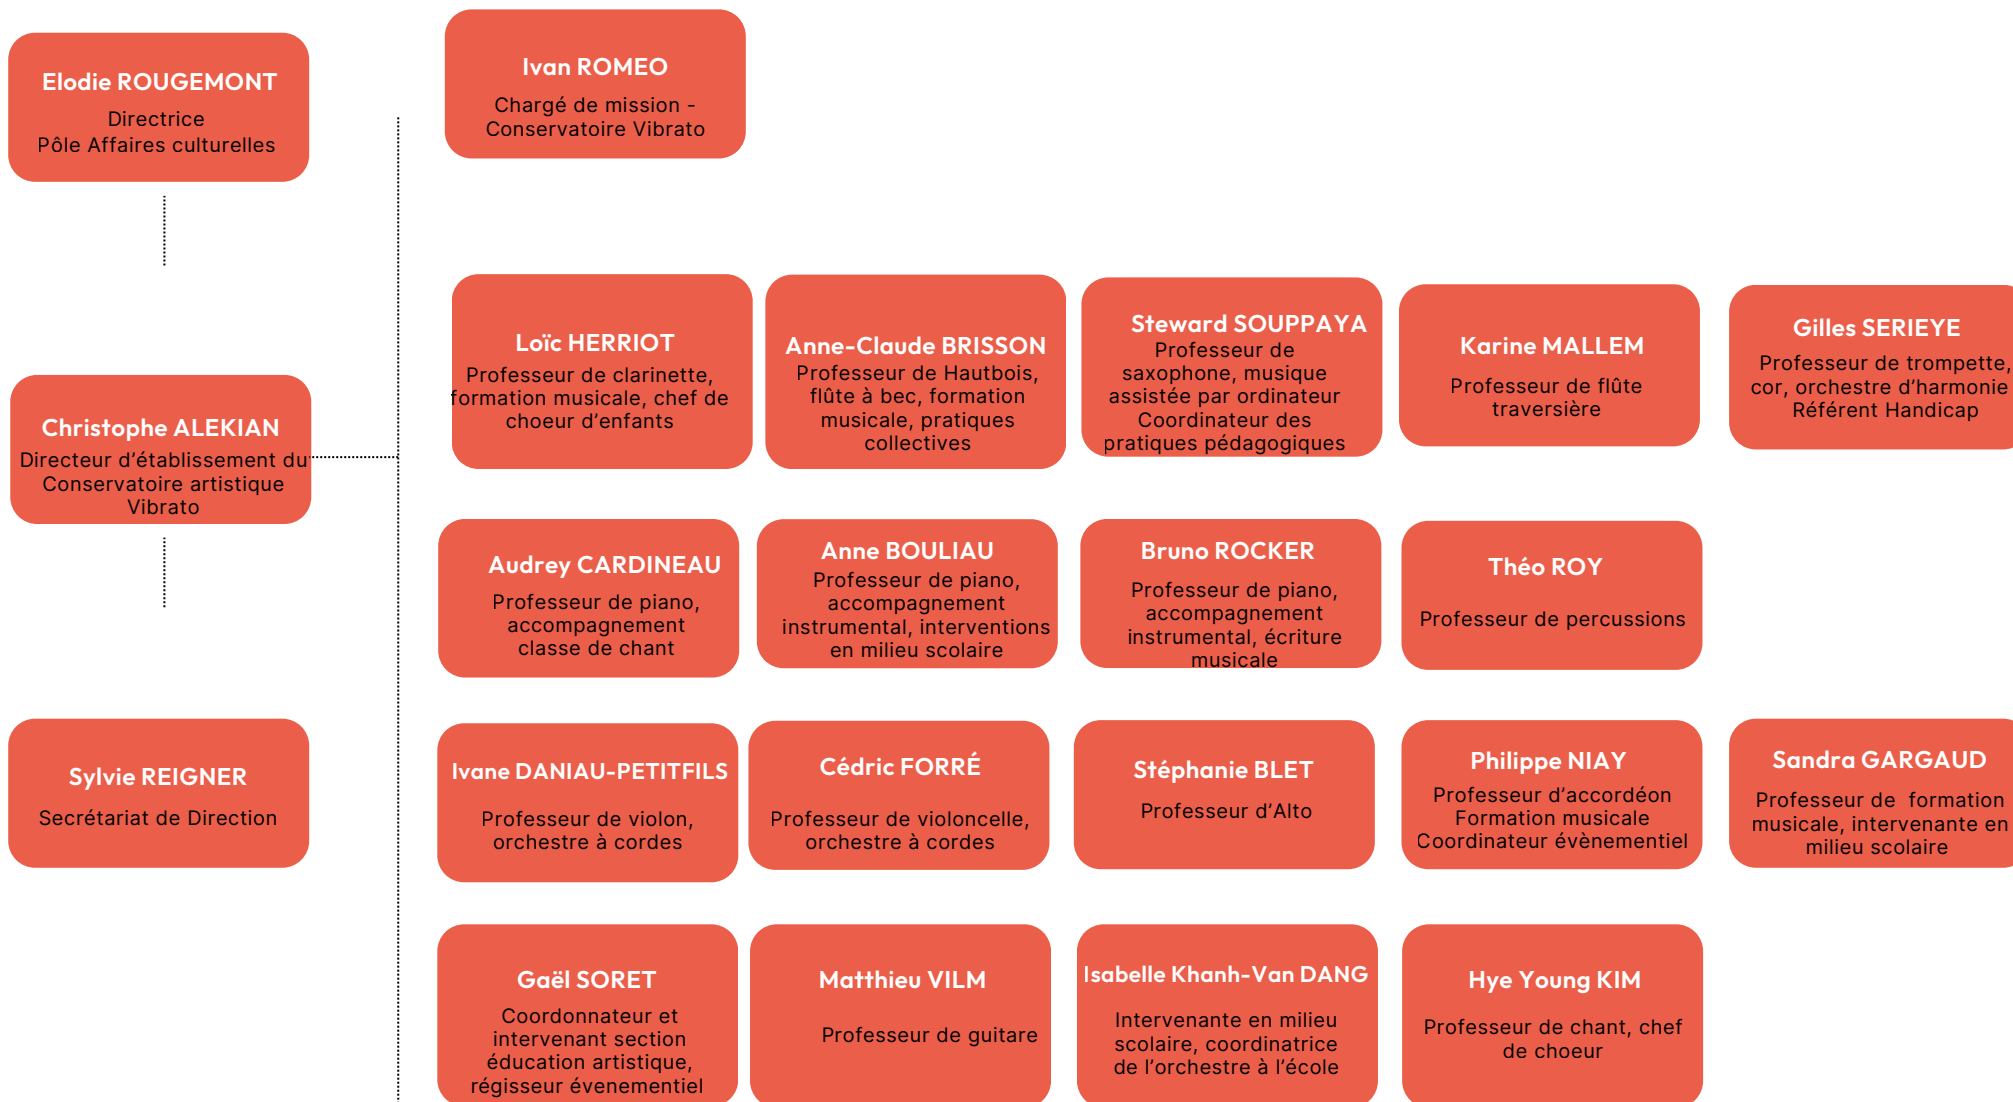

Pôle Aménagement, Environnement, Ressources techniques et numériques

Ingénierie Réseaux Voirie et Assainissement (I.R.V.A.)

Pôle Aménagement, Environnement, Ressources techniques et numériques

Pôle Aménagement, Environnement, Ressources techniques et numériques

Ressources techniques

Pôle Aménagement, Environnement, Ressources techniques et numériques

Pôle Affaires Culturelles

Conservatoire de musique intercommunal, Vibrato

Pôle Affaires Culturelles

Sites patrimoniaux