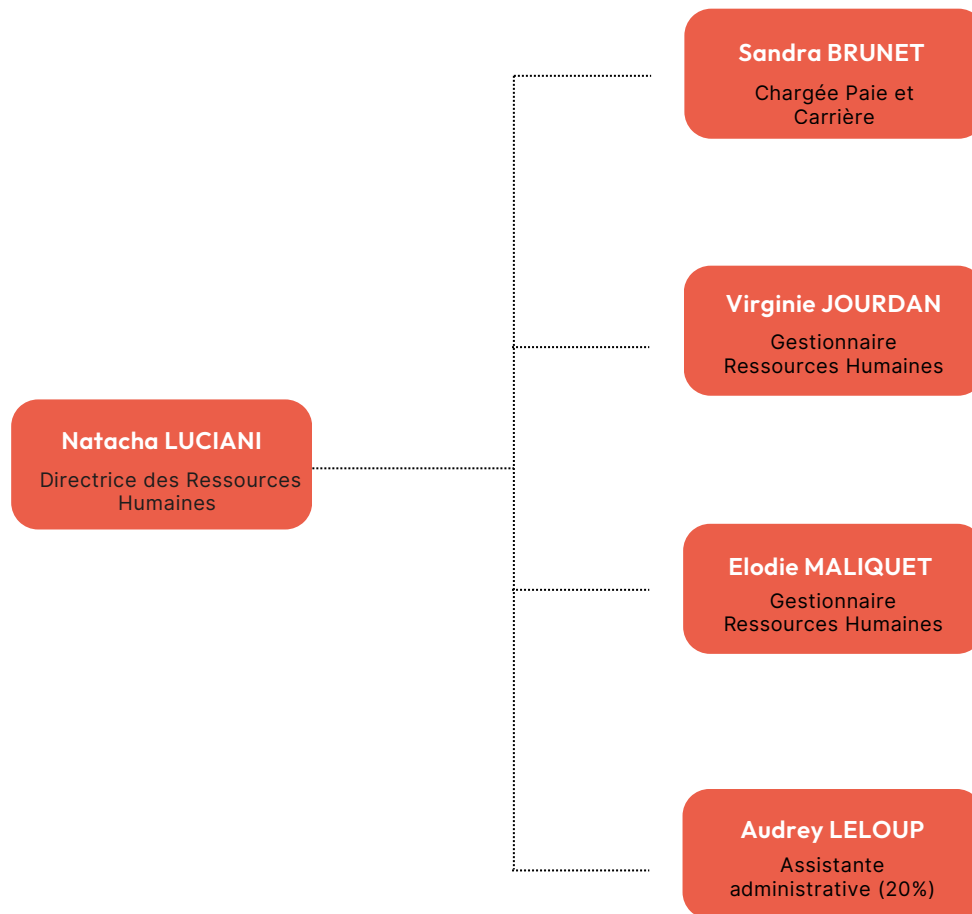

Direction générale

Pôles opérationnels

4 services supports

Services Supports

Secrétariat Général, Secrétariat de Direction

Béregère PALVADEAU

Assistante de direction

Audrey LELOUP

Assistante administrative
et agent d'accueil (80%)

Services Supports

Direction des Ressources Humaines

Services Supports

Direction des Finances et des Achats

Services Supports

Direction de la Communication et des Démarches participatives

Pôle solidarités, scolaire, logement, mobilité et démarches de proximité

Mobilité

Mélaïne BENETEAU

Chargée de mission
mobilité

Transports scolaires et associations

Hervé CAILLIBOT

Directeur Général Adjoint
Pôle Solidarités, Scolaire,
Logement, Mobilité et
Démarches de proximité