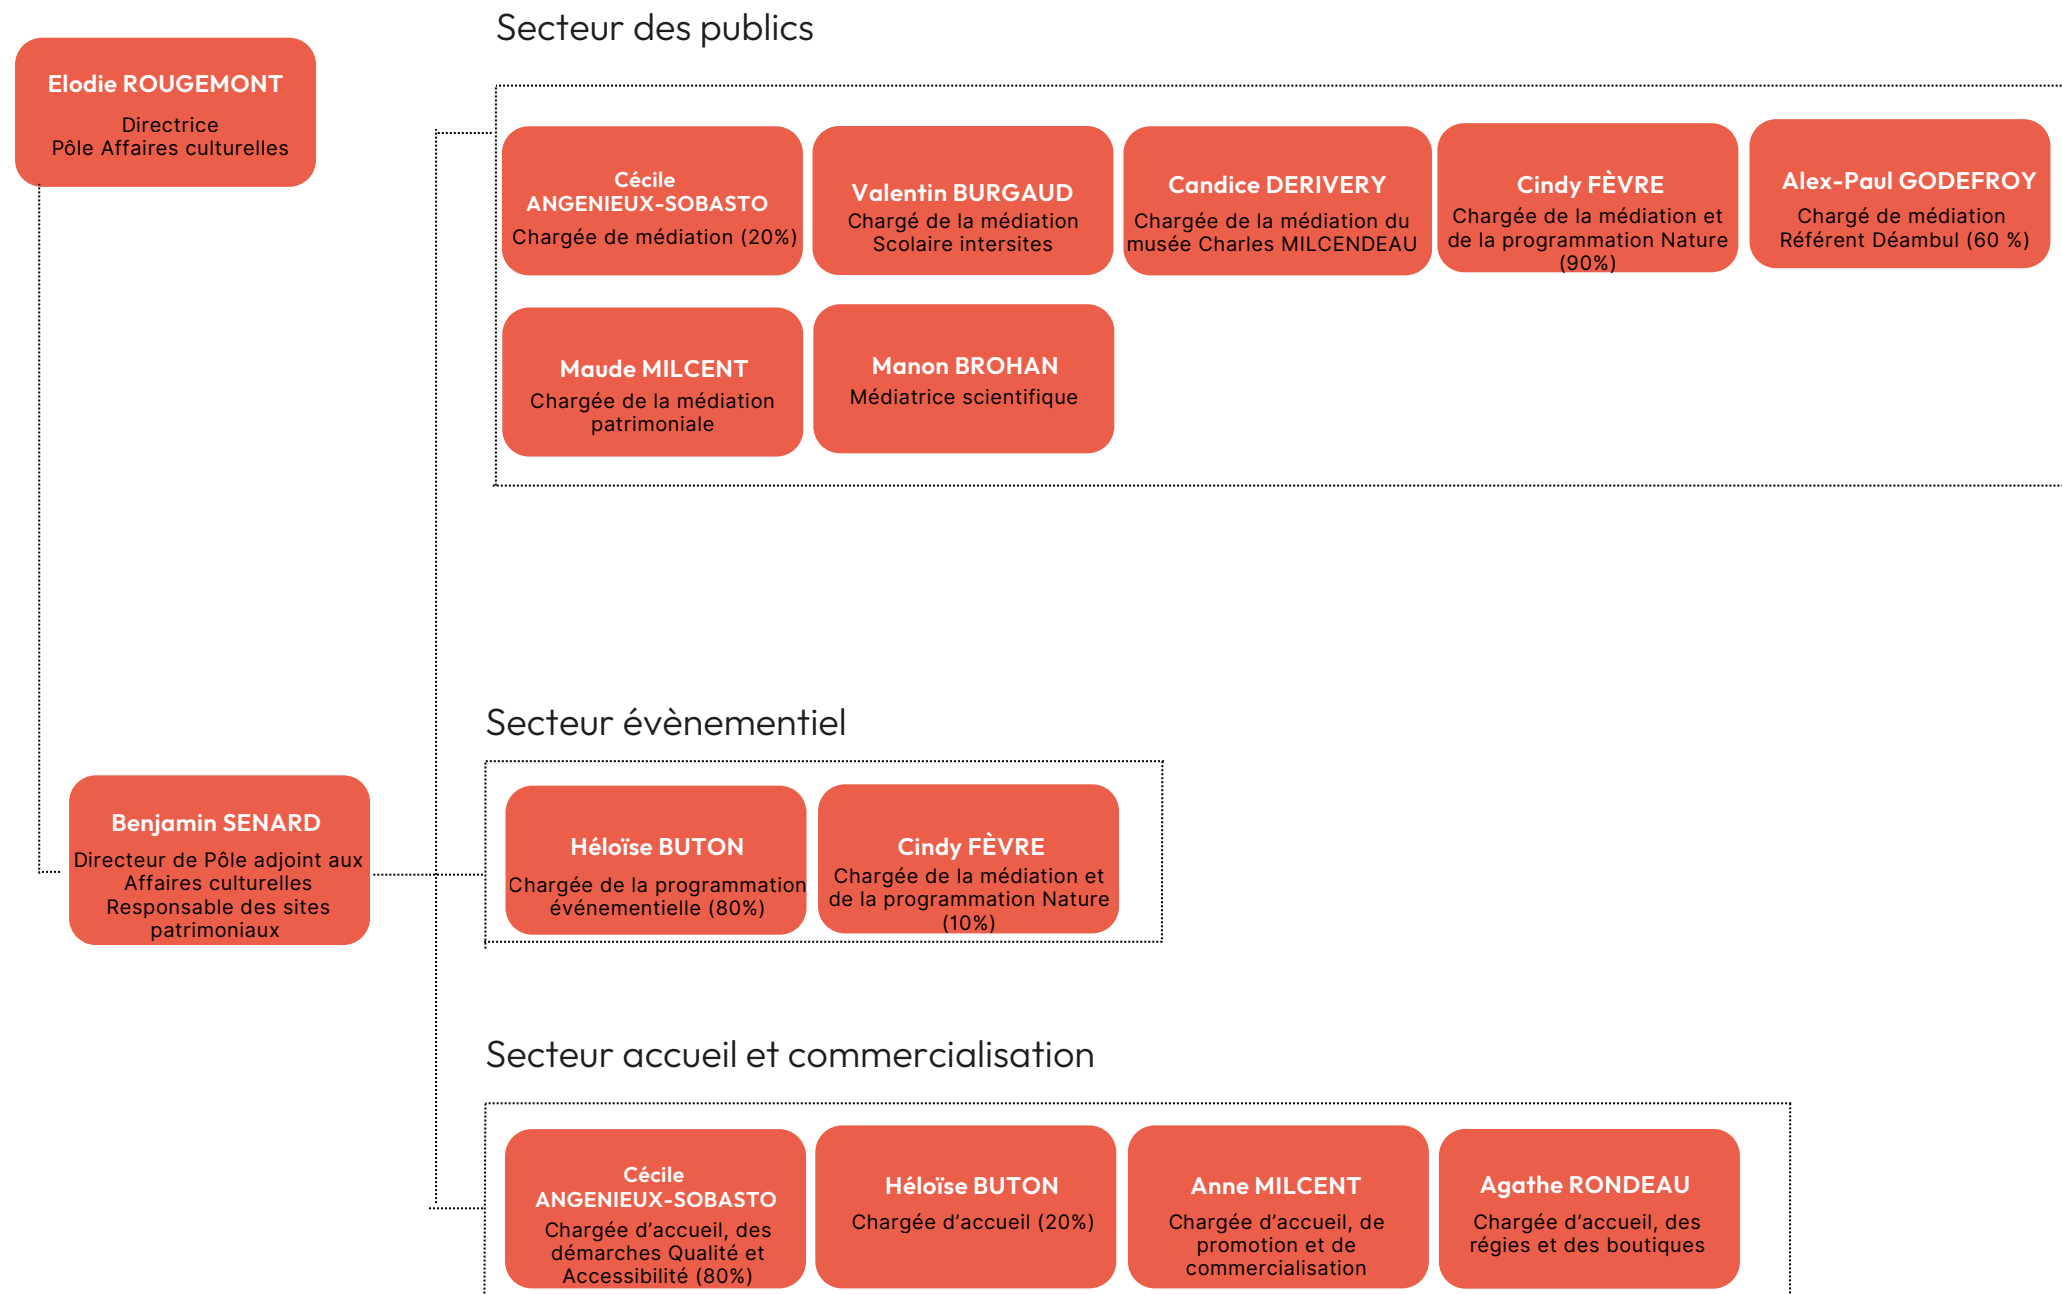

Christine BELVING

Maitre nageur sauveteur

Laurent LANDRIN

Maitre nageur sauveteur

Centre Aquatique Océabul
Délégation de service public

Equalia

Pôle solidarités, scolaire, logement, mobilité et démarches de proximité

Pôle Aménagement, Environnement, Ressources techniques et numériques

Ingénierie Réseaux Voirie et Assainissement (I.R.V.A.)

Pôle Aménagement, Environnement, Ressources techniques et numériques

Pôle Aménagement, Environnement, Ressources techniques et numériques

Ressources techniques

Pôle Aménagement, Environnement, Ressources techniques et numériques

Pôle Affaires Culturelles

Conservatoire de musique intercommunal, Vibrato

Pôle Affaires Culturelles

Sites patrimoniaux