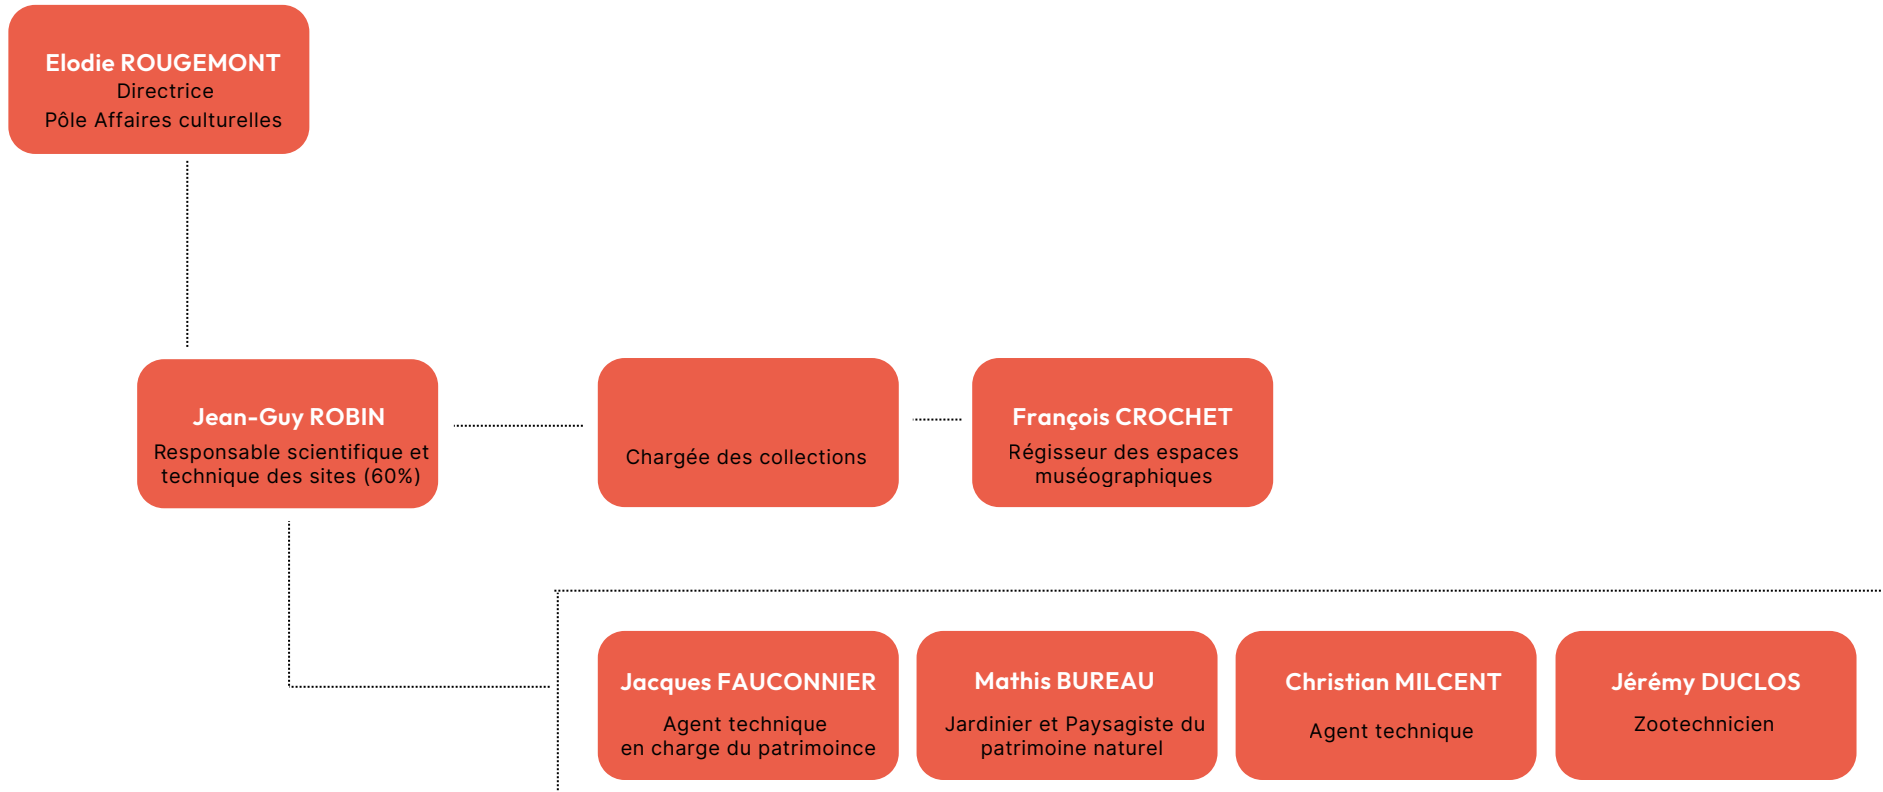

Pôle Aménagement, Environnement, Ressources techniques et numériques

Ingénierie Réseaux Voirie et Assainissement (I.R.V.A.)

Pôle Aménagement, Environnement, Ressources techniques et numériques

Pôle Aménagement, Environnement, Ressources techniques et numériques

Ressources techniques

Pôle Aménagement, Environnement, Ressources techniques et numériques

Pôle Affaires Culturelles

Conservatoire de musique intercommunal, Vibrato

Pôle Affaires Culturelles

Sites patrimoniaux