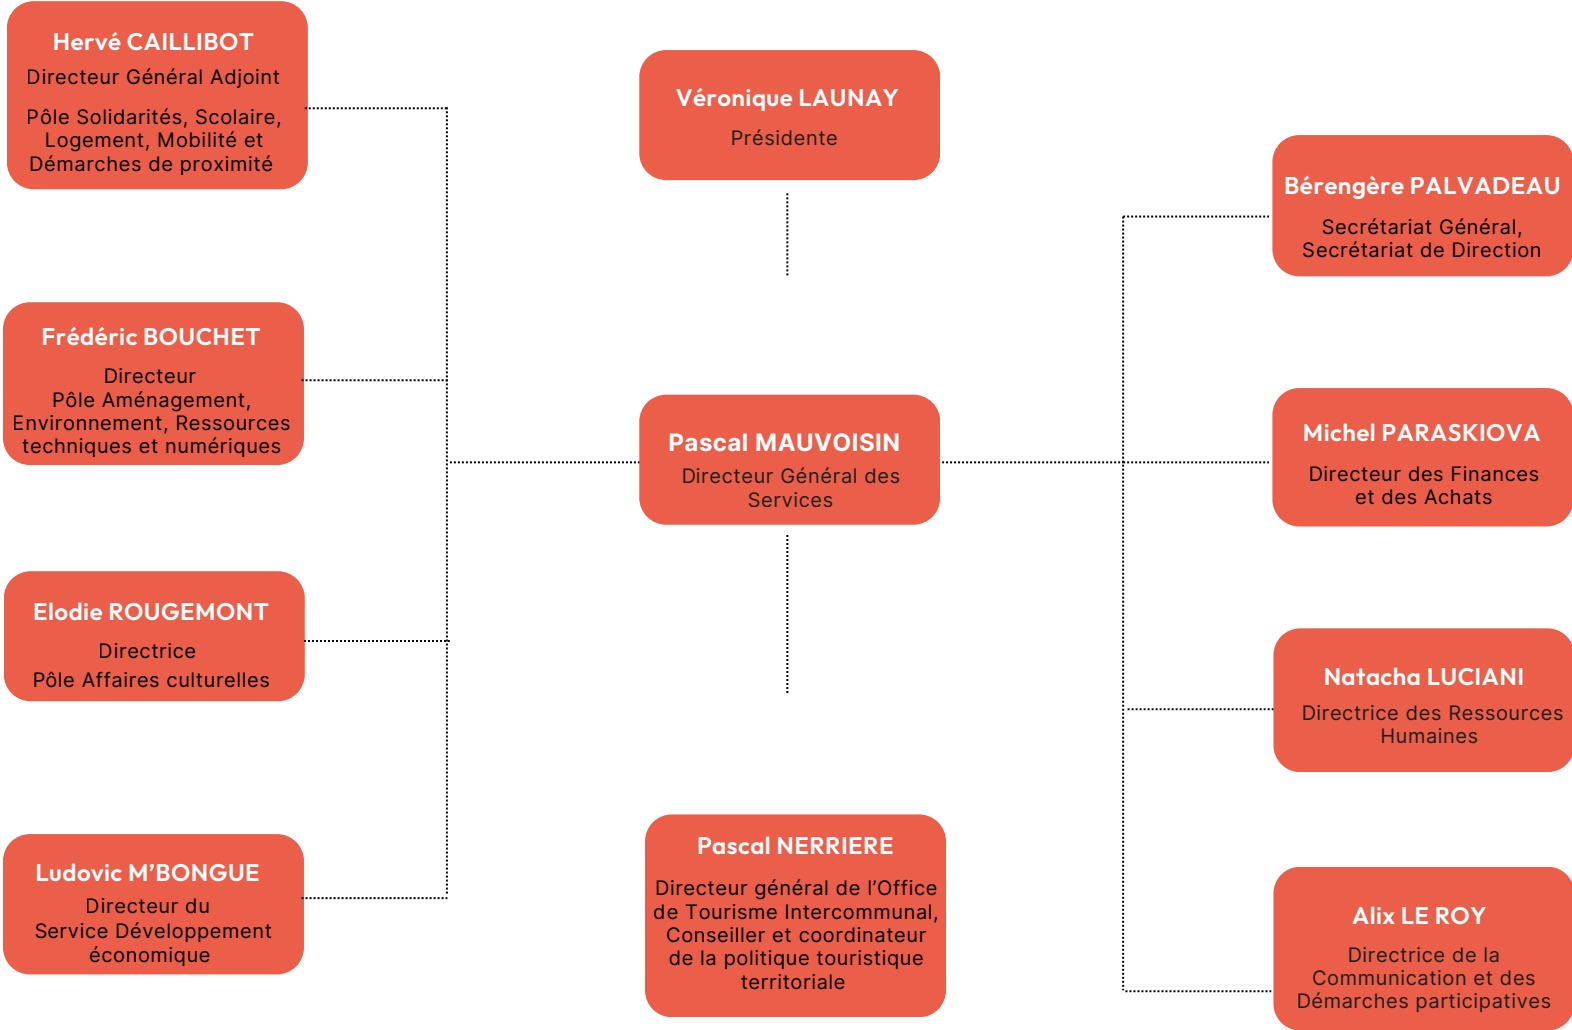

Direction générale

Pôles opérationnels

4 services supports

Services Supports

Secrétariat Général, Secrétariat de Direction

Béregère PALVADEAU

Assistante de direction

Audrey LELOUP

Pôle solidarités, scolaire, logement, mobilité et démarches de proximité

Mobilité

Mélaïne BENETEAU

Chargée de mission
mobilité

Transports scolaires et associations

Hervé CAILLIBOT

Directeur Général Adjoint
Pôle Solidarités, Scolaire,
Logement, Mobilité et
Démarches de proximité