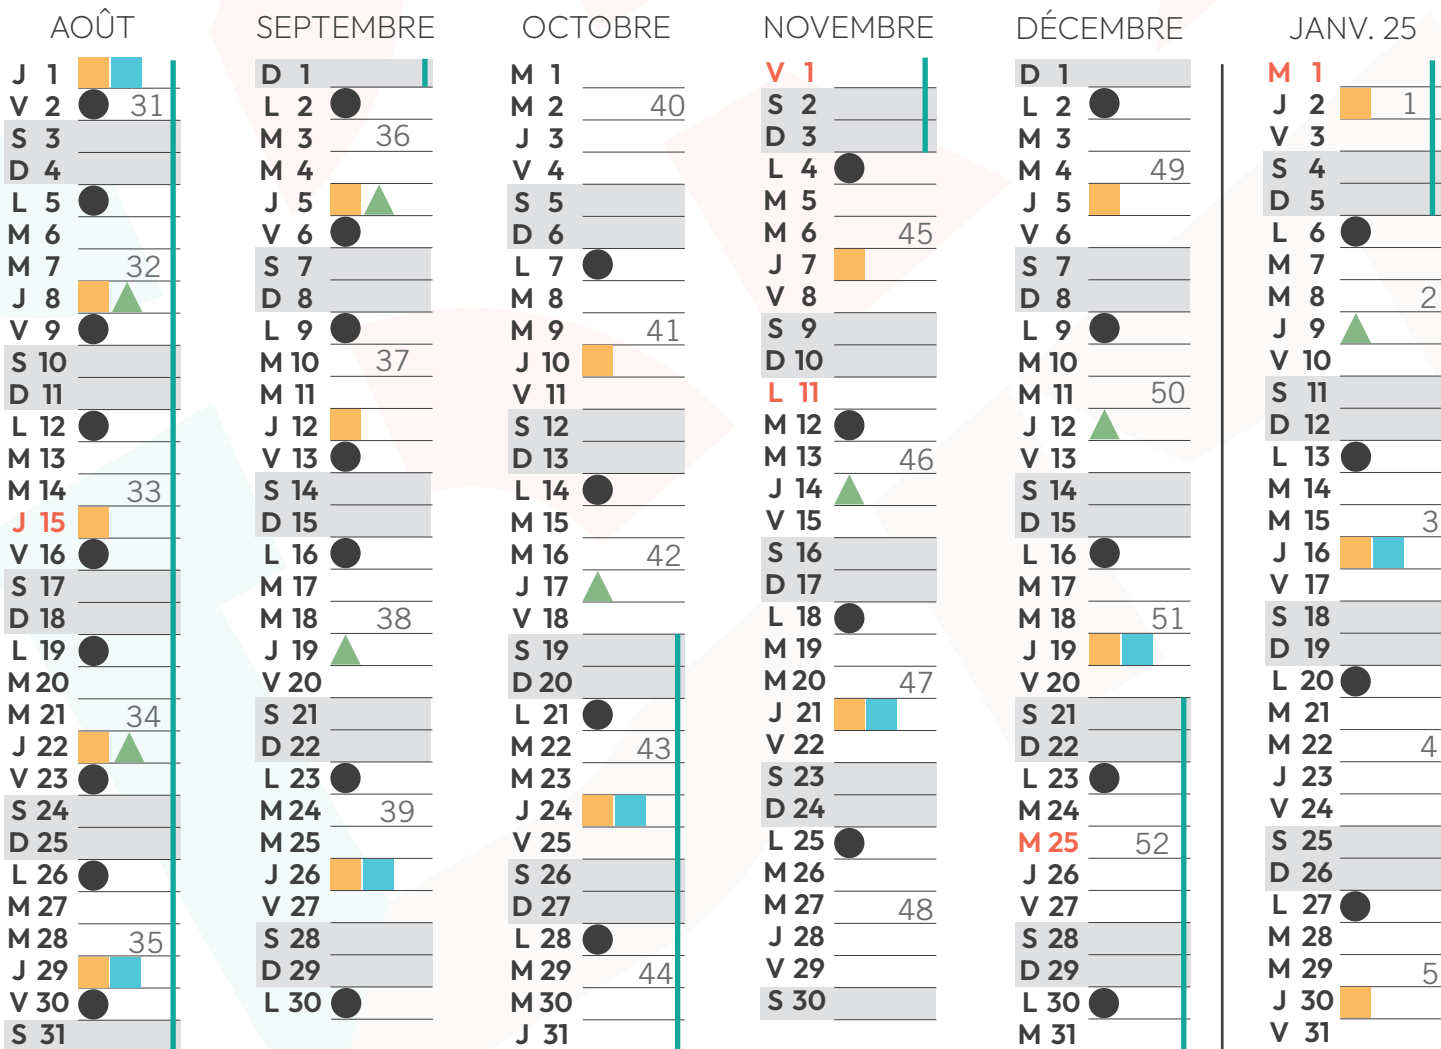

CALENDRIER DES COLLECTES 2024

La Barre-de-Monts

- Ordures ménagères
- ▲ Verres
- Emballages
- Papiers

Vacances scolaires **zone B**